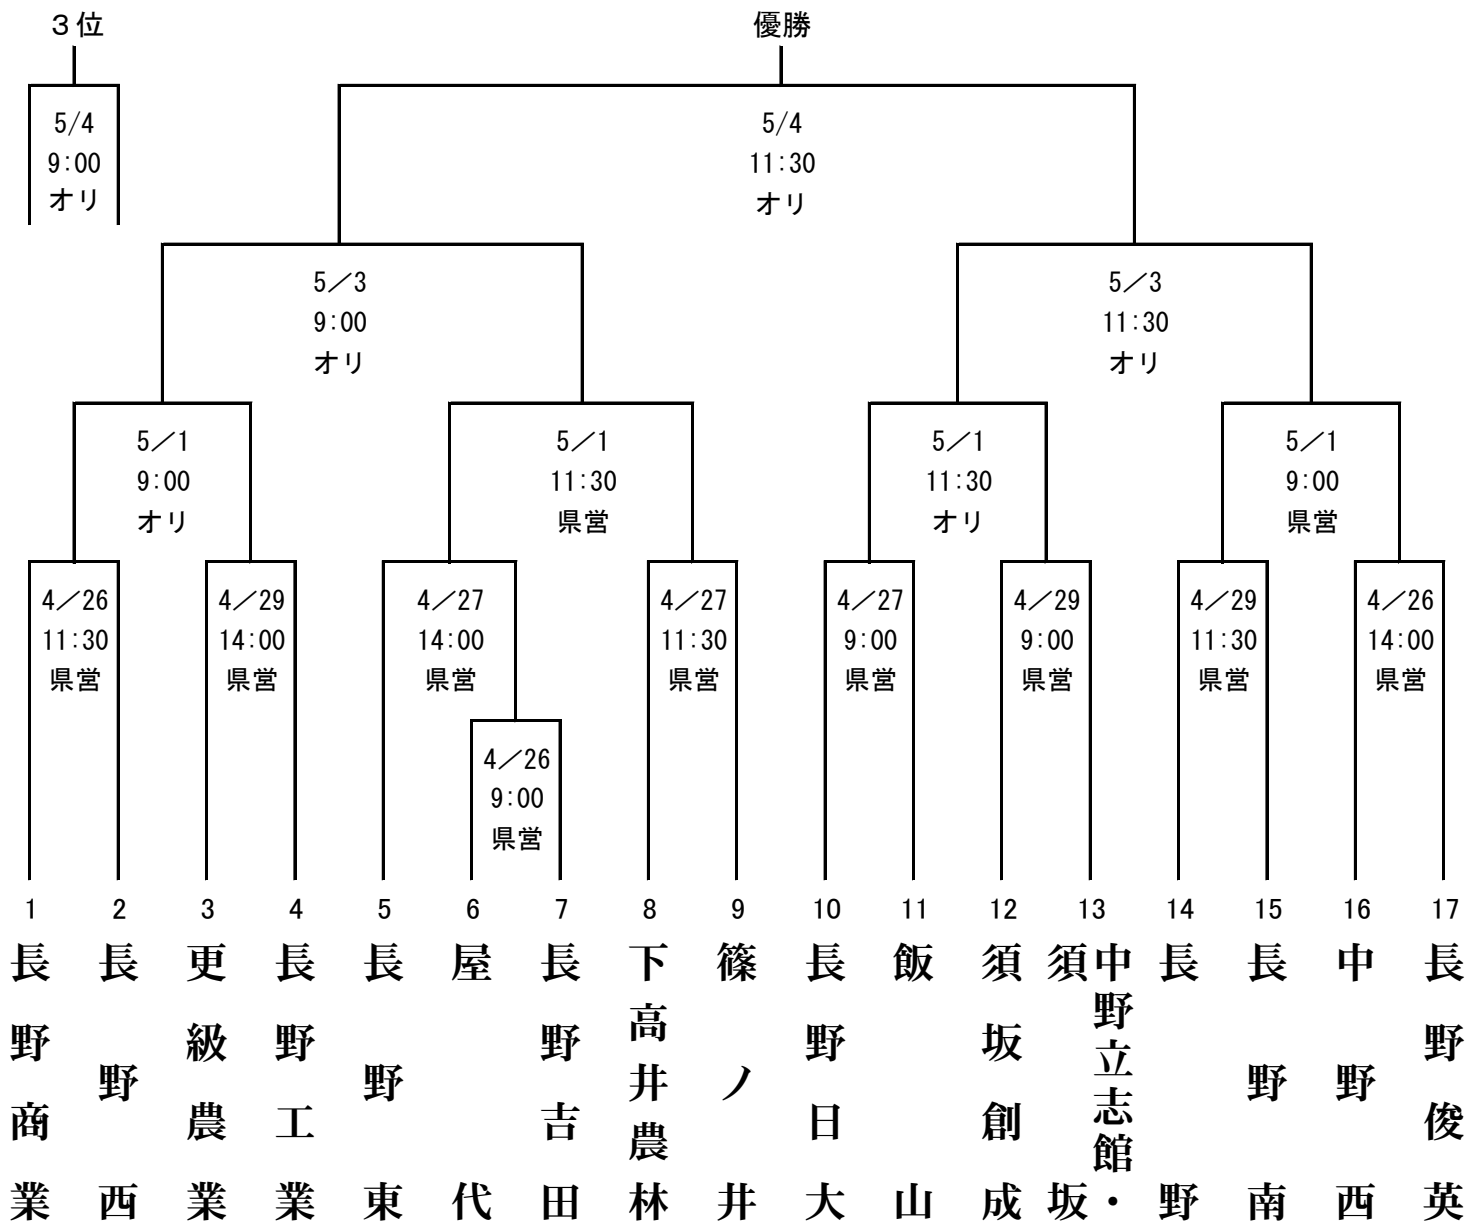

第152回北信越地区高等学校野球長野県大会 北信予選会

【県大会…南信(飯田・諏訪・伊那)5/10~5/18 本大会…新潟県5/31~6/3】

オリ…長野オリンピックスタジアム
 県営…長野県営野球場

第152回 北信越地区高等学校野球 長野県大会 (令和7年春季) 東信予選会 組み合わせ表

2025年4月15日抽選

- ※ 番号の若いチームが一塁側ベンチ。
- ※ 第151回東信予選会の上位4校をシード校とする。
- ※ 本予選会の上位4校は5/10より開催の長野県大会に出場する。
- ※ 長野県大会(5/10~5/18)しんきん諏訪湖S・綿半飯田・伊那S
- ※ 会場=県営上田野球場、大栄小諸野球場
- ※ 予備日 4/28・30・5/1・5
- ※ 東北信連合:「蓼科・軽井沢・小海・坂城・北部・長野高专・松代」
- ※ 北信越地区大会(5/31~6/3 新潟県)

日付	4月26日	4月27日	4月28日	4月29日	4月30日	5月1日	5月3日	5月4日	5月5日
上田	3	2	予備日	2	予備日	予備日	2	2	予備日
小諸		2	予備日	2	予備日				
備考	1回戦	1回戦		代表決定			準決勝	決勝3決	

第152回(令和7年度春季)北信越地区高等学校野球長野県大会 南信予選会 組み合わせ

諏訪:しんきん諏訪湖スタジアム
 飯田:県営飯田野球場
 伊那:伊那ニッパツスタジアム
 ※番号の若い方が一塁側

※南信連合:富士見・茅野・箕輪進修・阿智
 ○県大会 5月10日(土)~5月18日(日)飯田市・諏訪市・伊那市
 ○北信越大会 5月31日(土)~6月3日(火)新潟県

第152回(令和7年度春季)北信越地区高等学校野球長野県大会中信予選会 組み合わせ

日程：4/25(金)、26(土)、27(日)、29(火祝)、5/3(土)、4(日) ※予備日4/28(月)、30(水)、5/1(木)、5(月祝)

備考：第151回(令和6年度秋季)大会における上位4チームをシードとする

第1位：松本第一 第2位：松商学園 第3位：松本国際 第4位：日本ウェルネス長野

本大会における上位4チームは、県大会（5月10日～18日於飯田市・諏訪市・伊那市）への出場権を得る

会場：セキスイハイム松本ST

信州グリーンローズST四賀

番号の若いチームが一塁側ベンチ

中信連合チーム

田川・梓川・明科・穂高商業・池田工業の5校

不出場：蘇南