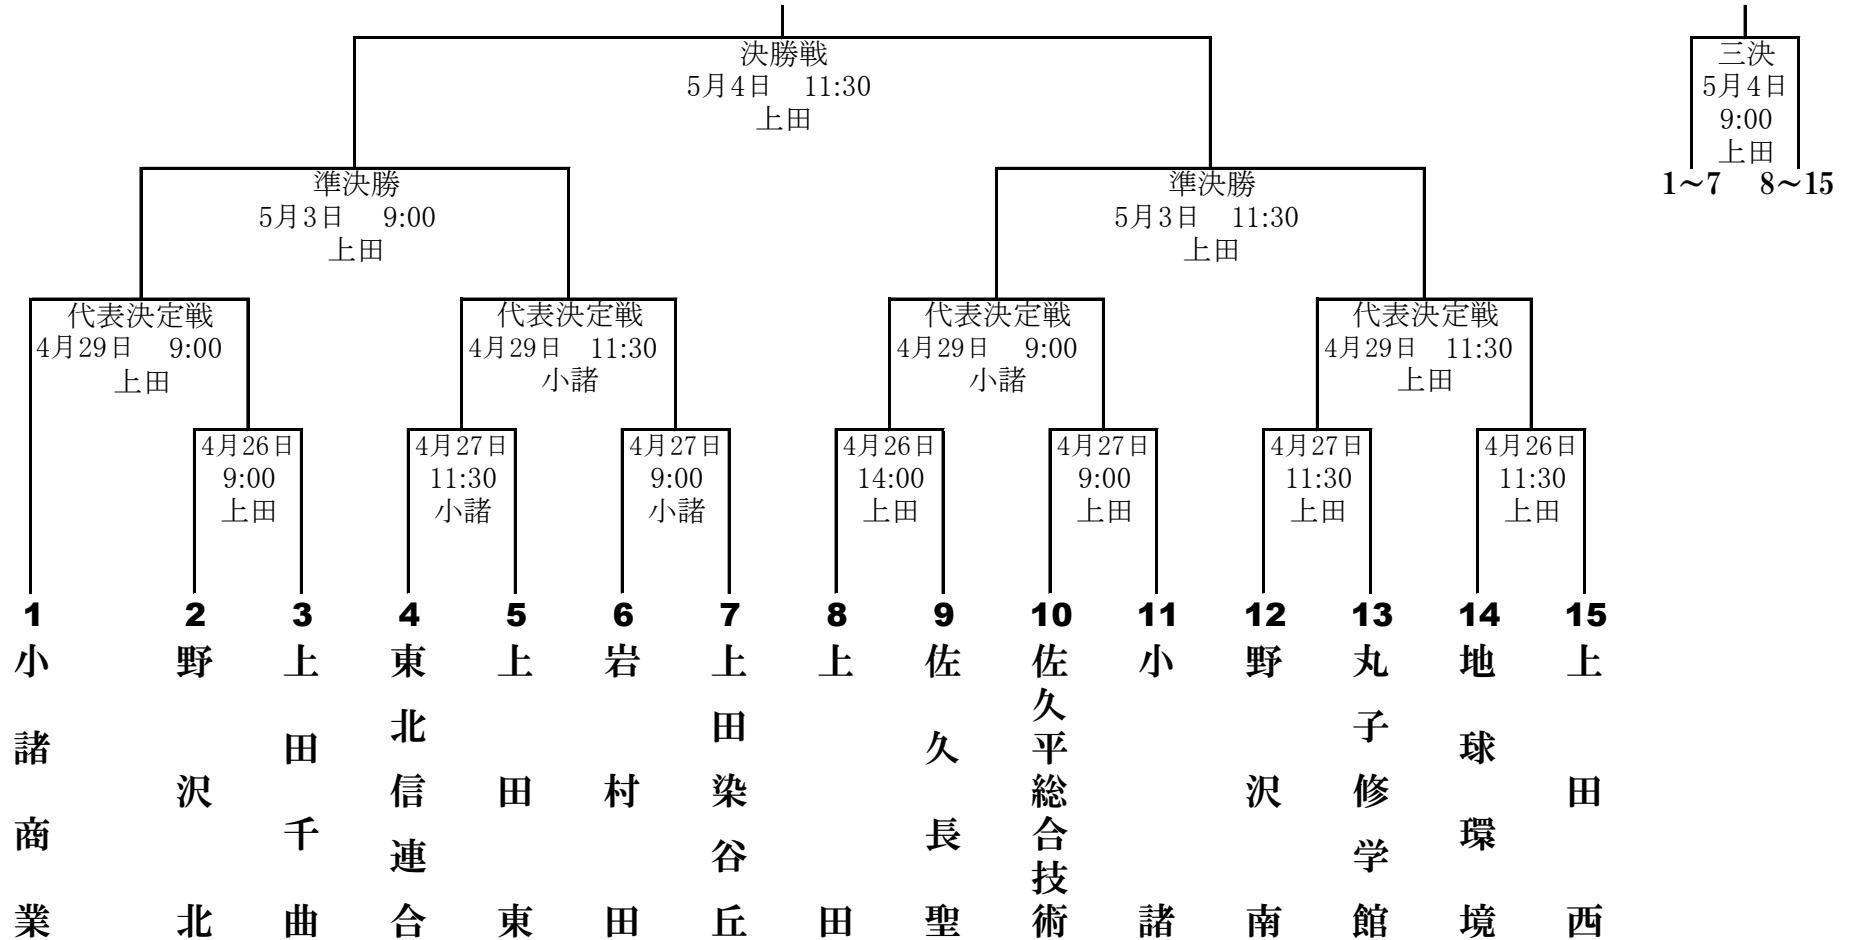

第152回北信越地区高等学校野球長野県大会 北信予選会

【県大会…南信(飯田・諏訪・伊那)5/10~5/18 本大会…新潟県5/31~6/3】

オリ…長野オリンピックスタジアム
 県営…長野県営野球場

第152回 北信越地区高等学校野球 長野県大会 (令和7年春季) 東信予選会 組み合わせ表

2025年4月15日抽選

- ※ 番号の若いチームが一塁側ベンチ。
- ※ 第151回東信予選会の上位4校をシード校とする。
- ※ 本予選会の上位4校は5/10より開催の長野県大会に出場する。
- ※ 長野県大会(5/10~5/18)しんきん諏訪湖S・綿半飯田・伊那S
- ※ 会場=県営上田野球場、大栄小諸野球場
- ※ 予備日 4/28・30・5/1・5
- ※ 東北信連合:「蓼科・軽井沢・小海・坂城・北部・長野高专・松代」
- ※ 北信越地区大会(5/31~6/3 新潟県)

日付	4月26日	4月27日	4月28日	4月29日	4月30日	5月1日	5月3日	5月4日	5月5日
上田	3	2	予備日	2	予備日	予備日	2	2	予備日
小諸		2	予備日	2	予備日				
備考	1回戦	1回戦		代表決定			準決勝	決勝3決	

第152回(令和7年度春季)北信越地区高等学校野球長野県大会 南信予選会 組み合わせ

諏訪:しんきん諏訪湖スタジアム
 飯田:県営飯田野球場
 伊那:伊那ニッパツスタジアム
 ※番号の若い方が一塁側

※南信連合:富士見・茅野・箕輪進修・阿智
 ○県大会 5月10日(土)~5月18日(日)飯田市・諏訪市・伊那市
 ○北信越大会 5月31日(土)~6月3日(火)新潟県

第152回(令和7年度春季)北信越地区高等学校野球長野県大会中信予選会 組み合わせ

日程：4/25(金)、26(土)、27(日)、29(火祝)、5/3(土)、4(日) ※予備日4/28(月)、30(水)、5/1(木)、5(月祝)

備考：第151回(令和6年度秋季)大会における上位4チームをシードとする

第1位：松本第一 第2位：松商学園 第3位：松本国際 第4位：日本ウェルネス長野

本大会における上位4チームは、県大会（5月10日～18日於飯田市・諏訪市・伊那市）への出場権を得る

会場：セキスイハイム松本ST

信州グリーンローズST四賀

番号の若いチームが一塁側ベンチ

中信連合チーム

田川・梓川・明科・穂高商業・池田工業の5校

不出場：蘇南