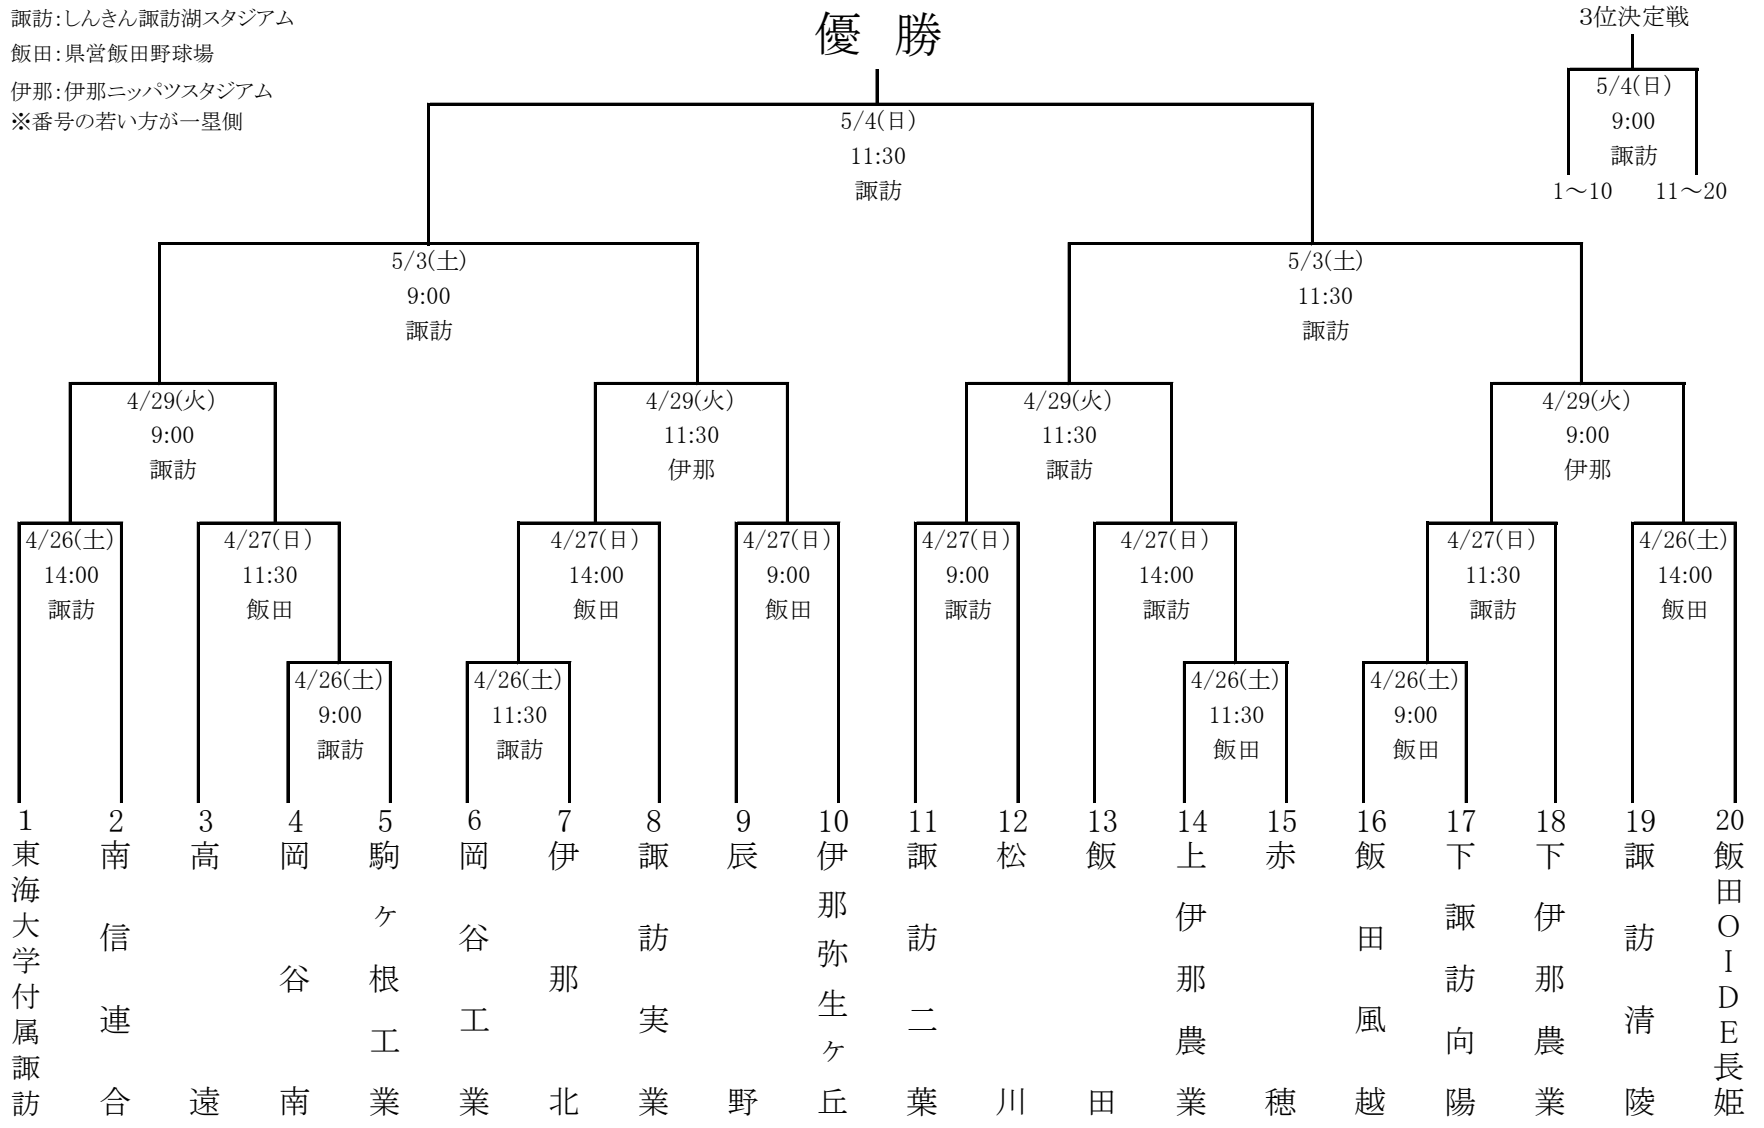

第152回北信越地区高等学校野球長野県大会 北信予選会

【県大会…南信(飯田・諏訪・伊那)5/10~5/18 本大会…新潟県5/31~6/3】

オリ…長野オリンピックスタジアム
 県営…長野県営野球場

第152回 北信越地区高等学校野球 長野県大会 (令和7年春季) 東信予選会 組み合わせ表

2025年4月15日抽選

- ※ 番号の若いチームが一塁側ベンチ。
- ※ 第151回東信予選会の上位4校をシード校とする。
- ※ 本予選会の上位4校は5/10より開催の長野県大会に出場する。
- ※ 長野県大会(5/10~5/18)しんきん諏訪湖S・綿半飯田・伊那S
- ※ 会場=県営上田野球場、大栄小諸野球場
- ※ 予備日 4/28・30・5/1・5
- ※ 東北信連合:「蓼科・軽井沢・小海・坂城・北部・長野高专・松代」
- ※ 北信越地区大会(5/31~6/3 新潟県)

日付	4月26日	4月27日	4月28日	4月29日	4月30日	5月1日	5月3日	5月4日	5月5日
上田	3	2	予備日	2	予備日	予備日	2	2	予備日
小諸		2	予備日	2	予備日				
備考	1回戦	1回戦		代表決定			準決勝	決勝3決	

第152回(令和7年度春季)北信越地区高等学校野球長野県大会 南信予選会 組み合わせ

諏訪:しんきん諏訪湖スタジアム
 飯田:県営飯田野球場
 伊那:伊那ニッパツスタジアム
 ※番号の若い方が一塁側

第1位：松本第一 第2位：松商学園 第3位：松本国際 第4位：日本ウェルネス長野

本大会における上位4チームは、県大会（5月10日～18日於飯田市・諏訪市・伊那市）への出場権を得る

会場：セキスイハイム松本ST

信州グリーンローズST四賀

番号の若いチームが一塁側ベンチ

中信連合チーム

田川・梓川・明科・穂高商業・池田工業の5校

不出場：蘇南