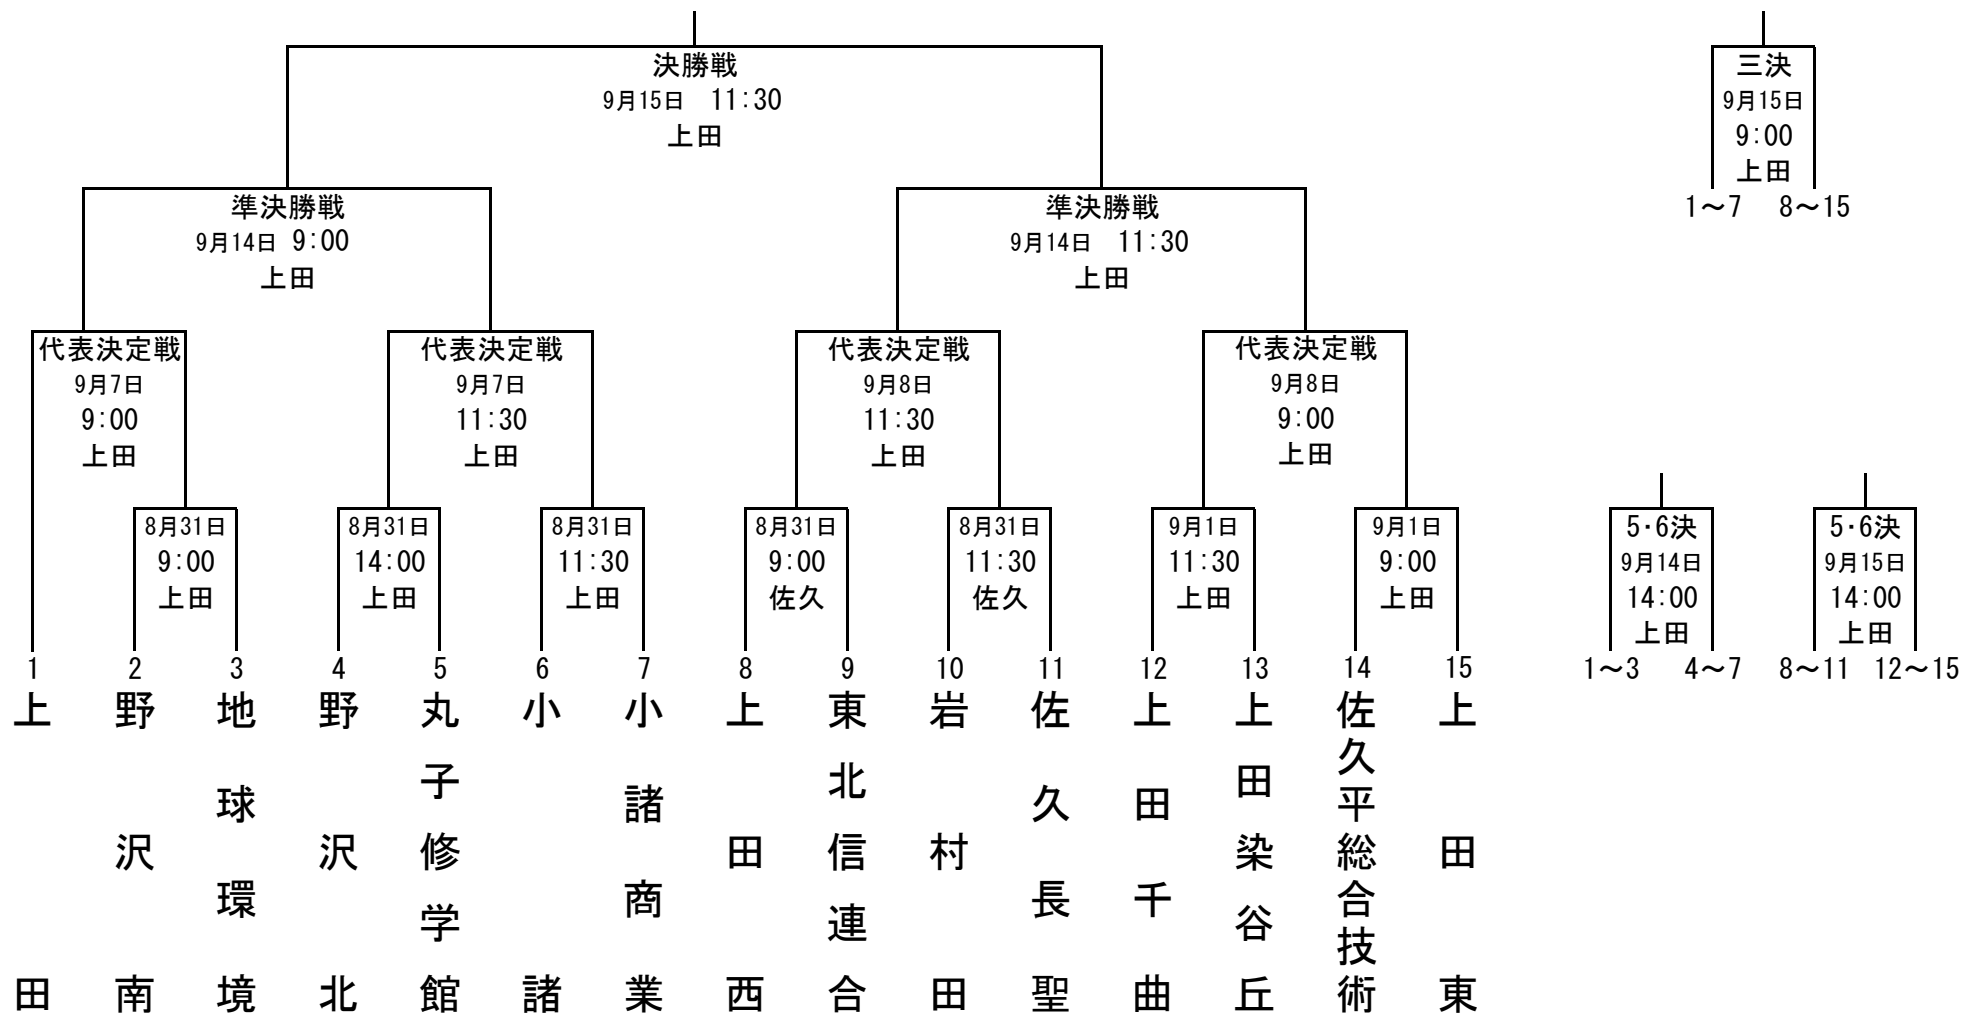

第151回北信越地区高等学校野球長野県大会 北信予選会

【県大会…東北信(上田・オリ・長野) 9/21~9/29 本大会…石川県10/11~10/20】

オリ…長野オリンピックスタジアム
県営…長野県営野球場

第151回 北信越地区高等学校野球 長野県大会(令和6年秋季) 東信予選会 2次戦 組み合わせ表

※ 2024年8月27日(火)抽選

2024/07/29 作成

※ 会場：県営上田野球場、佐久総合運動公園野球場

※ 番号の若いチームが一塁側ベンチ

※ 連合チーム：「東北信連合」(坂城・長野高専・蓼科・軽井沢・小海)

第151回(令和6年度秋季)北信越地区高等学校野球長野県大会 南信予選会2次戦 組み合わせ

【諏訪:しんきん諏訪湖スタジアム 飯田:綿半飯田野球場】

※南信連合:富士見・茅野・箕輪進修・阿智

○県大会 9/21(土)~9/29(日) 上田市・長野市 ○北信越大会 10/12(土)~20(日)石川県

第151回(令和6年度秋季)北信越地区高等学校野球長野県大会 中信予選会2次戦 組み合わせ

日程：8/31(土)、9/1(日)、7(土)、14(土)、15(日) ※予備日9/2(月)、3(火)、9(月)、17(火)

会場：セキスイハイム松本スタジアム
信州グリーンローズスタジアム四賀
番号の若いチームが一塁側ベンチ

○シード校は1次戦の勝ち抜き8校とする。なお、1次戦対戦校とは準々決勝(代表決定戦)まで対戦しない

○5・6位決定戦勝利校のうち、優勝校ブロック代表を5位、準優勝校ブロック代表を6位とする