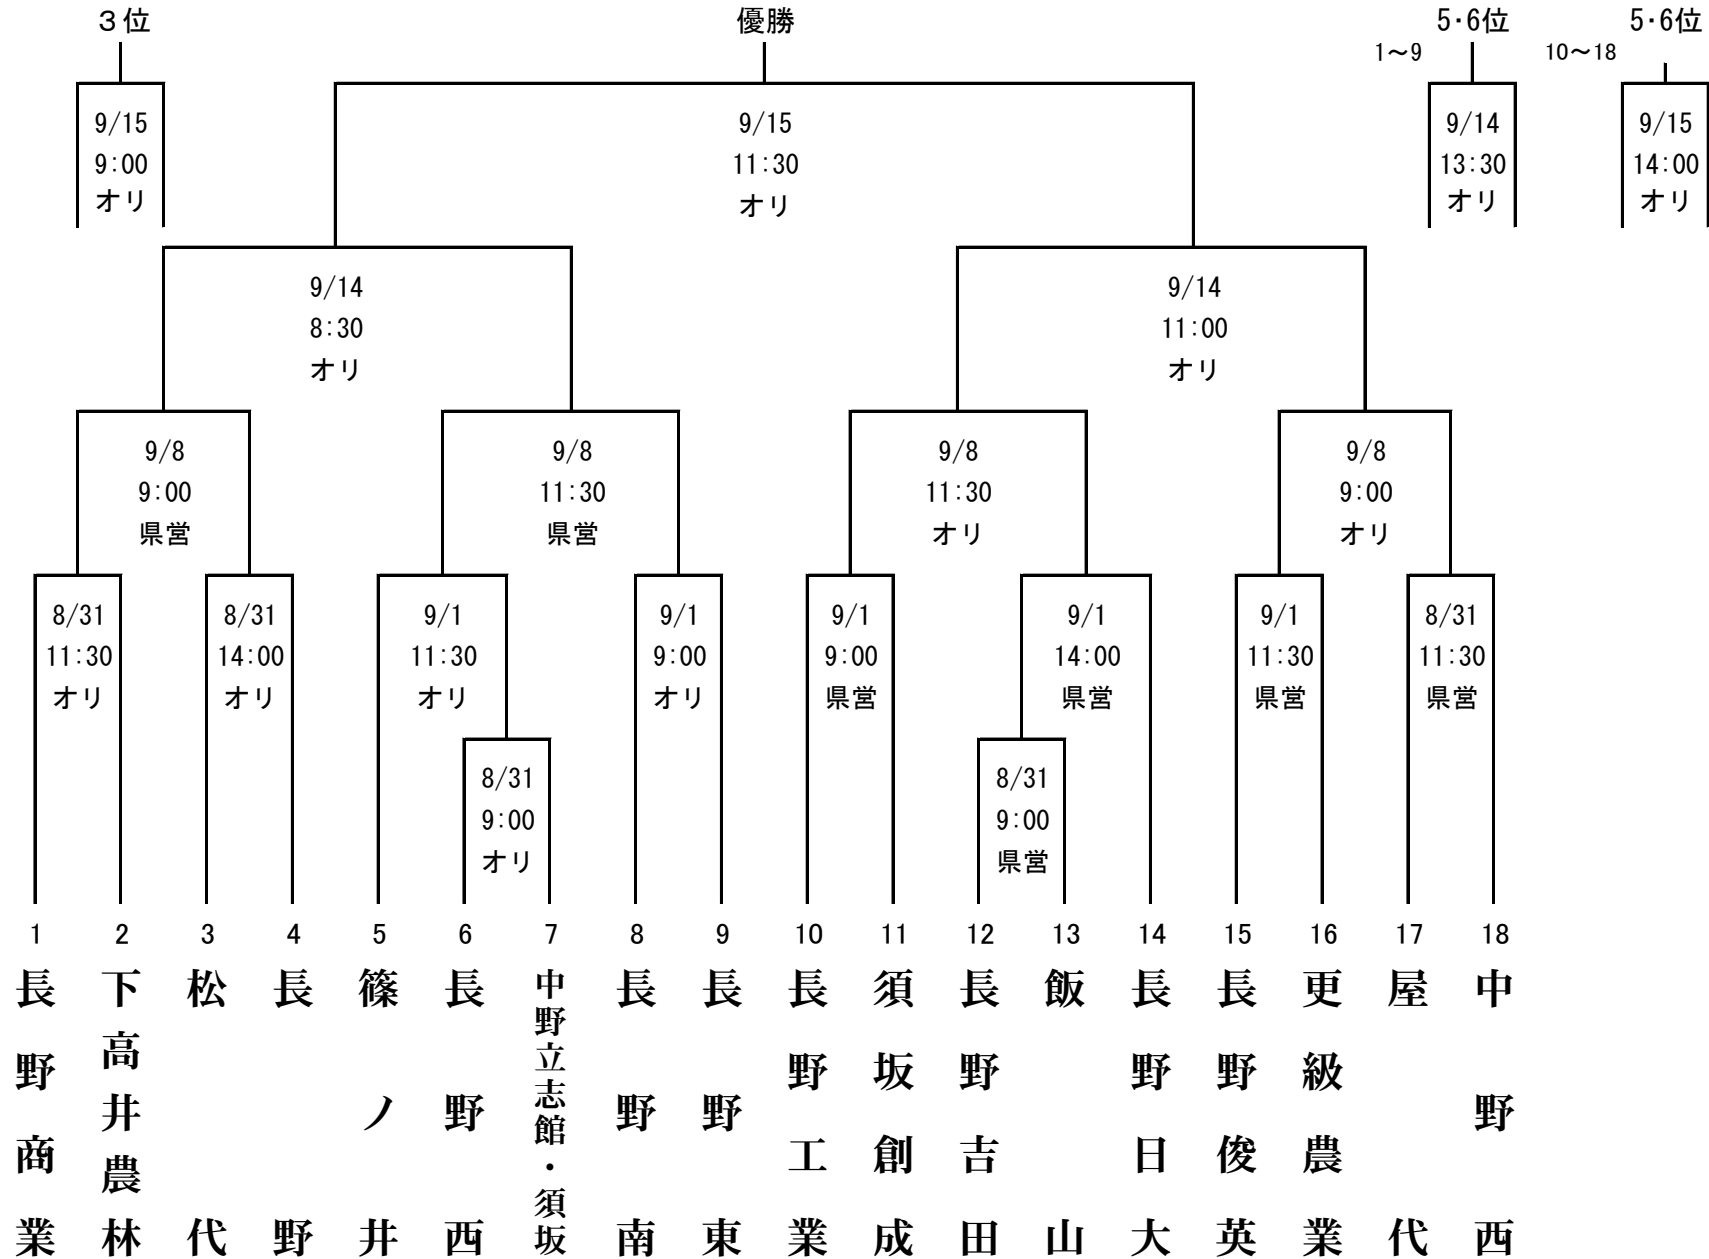

第151回北信越地区高等学校野球長野県大会 北信予選会

【県大会…東北信(上田・オリ・長野) 9/21~9/29 本大会…石川県10/11~10/20】

オリ…長野オリンピックスタジアム
県営…長野県営野球場

第151回 北信越地区高等学校野球 長野県大会(令和6年秋季) 東信予選会 2次戦 組み合わせ表

※ 2024年8月27日(火)抽選

2024/07/29 作成

※ 会場：県営上田野球場、佐久総合運動公園野球場

※ 番号の若いチームが一塁側ベンチ

※ 連合チーム：「東北信連合」(坂城・長野高専・蓼科・軽井沢・小海)

第151回(令和6年度秋季)北信越地区高等学校野球長野県大会 南信予選会2次戦 組み合わせ

【諏訪:しんきん諏訪湖スタジアム 飯田:綿半飯田野球場】

※南信連合:富士見・茅野・箕輪進修・阿智

○県大会 9/21(土)~9/29(日) 上田市・長野市 ○北信越大会 10/12(土)~20(日)石川県

第151回(令和6年度秋季)北信越地区高等学校野球長野県大会 中信予選会2次戦 組み合わせ

日程：8/31(土)、9/1(日)、7(土)、14(土)、15(日) ※予備日9/2(月)、3(火)、9(月)、17(火)

会場：セキスイハイム松本スタジアム
信州グリーンローズスタジアム四賀
番号の若いチームが一塁側ベンチ

○シード校は1次戦の勝ち抜き8校とする。なお、1次戦対戦校とは準々決勝(代表決定戦)まで対戦しない

○5・6位決定戦勝利校のうち、優勝校ブロック代表を5位、準優勝校ブロック代表を6位とする

○上位6校は、県大会(9月21日～10月1日於上田市、長野市)の出場権を得る

連合チーム：田川・明科・穂高商業・池田工業

不出場：蘇南、梓川