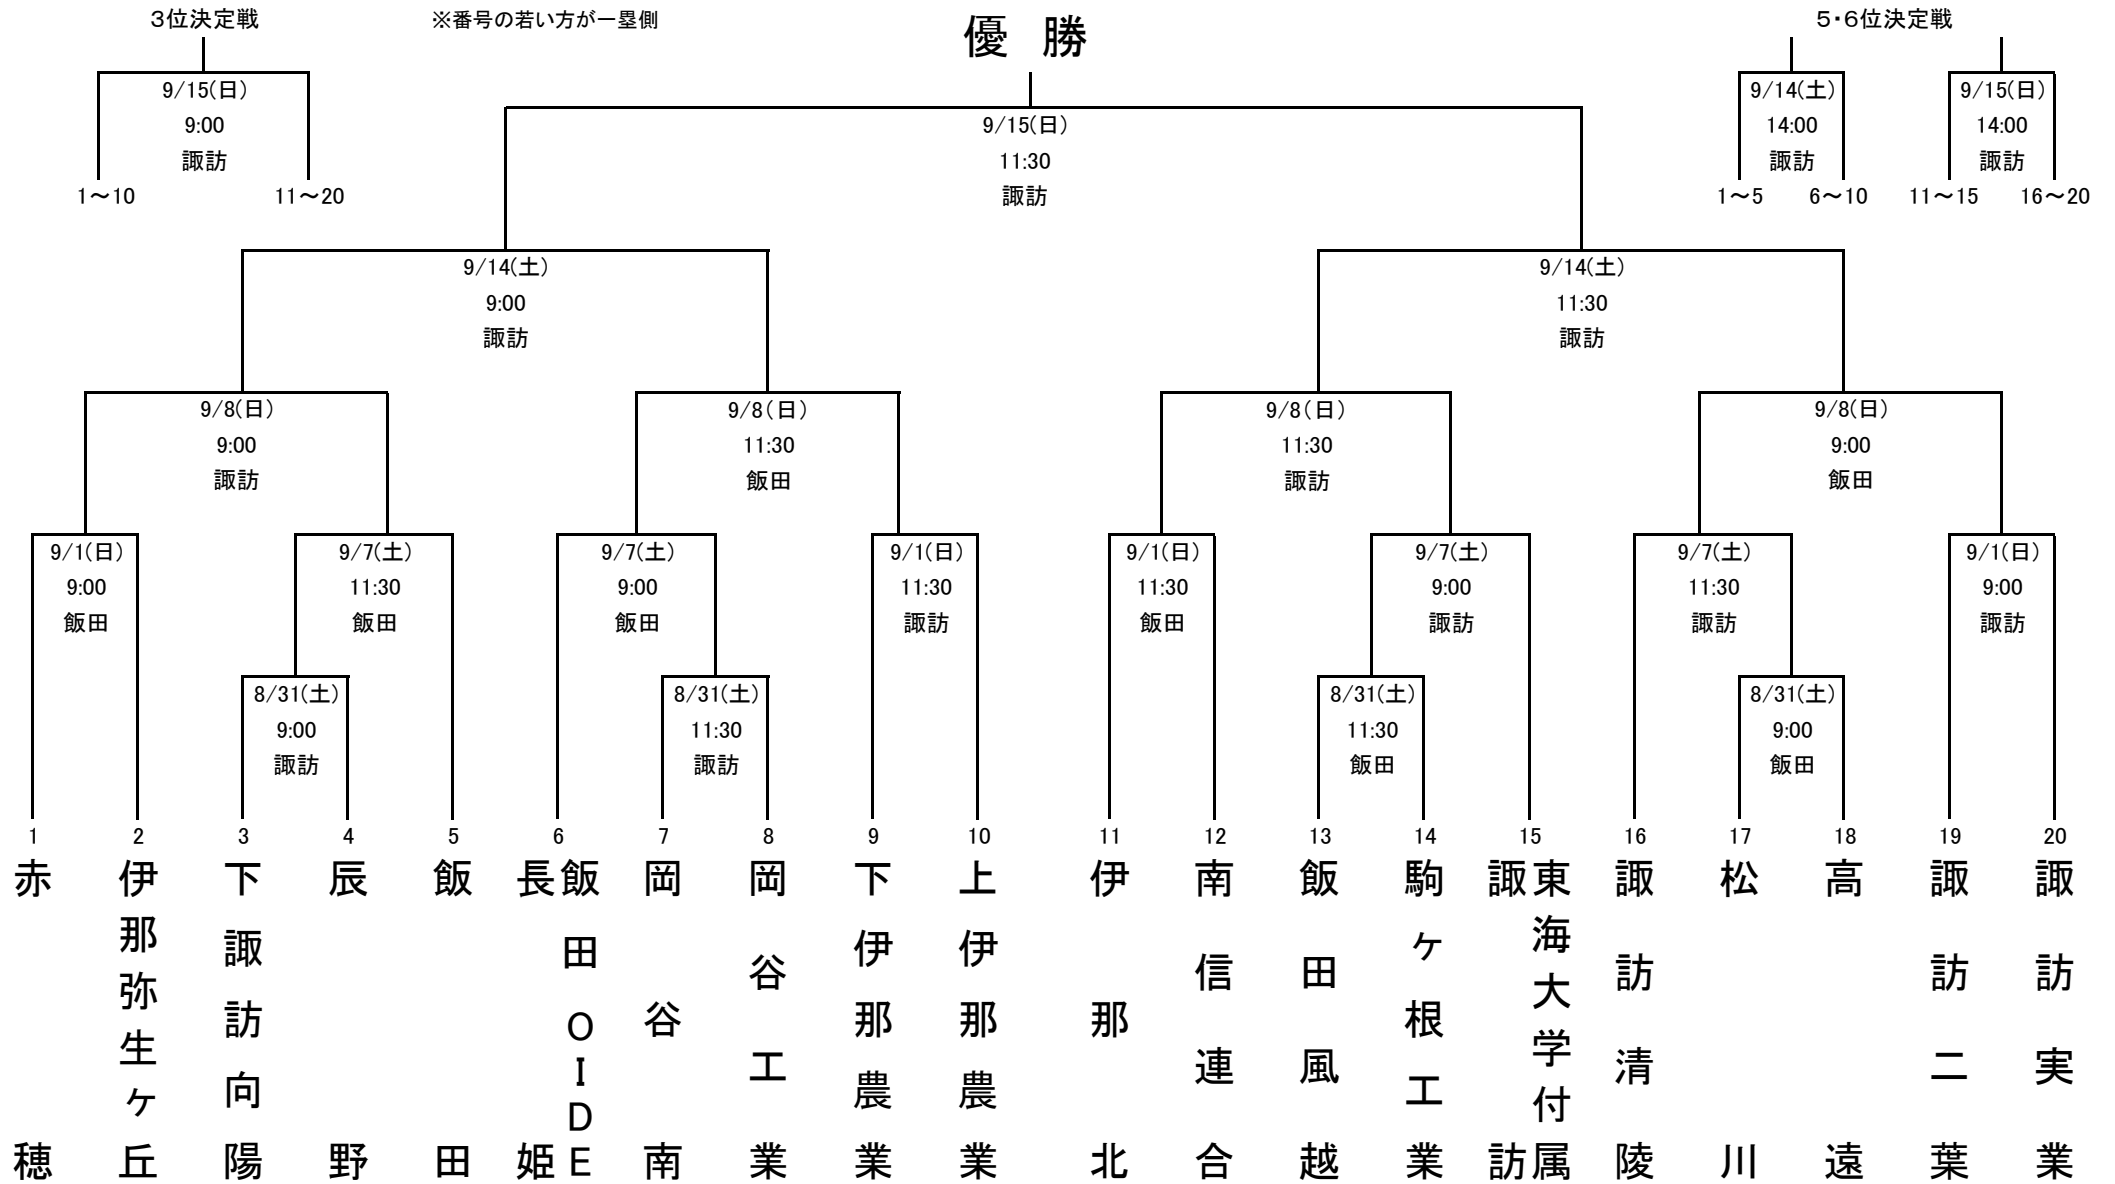

第151回北信越地区高等学校野球長野県大会 北信予選会

【県大会…東北信(上田・オリ・長野) 9/21~9/29 本大会…石川県10/11~10/20】

オリ…長野オリンピックスタジアム
県営…長野県営野球場

第151回 北信越地区高等学校野球 長野県大会(令和6年秋季) 東信予選会 2次戦 組み合わせ表

※ 2024年8月27日(火)抽選

2024/07/29 作成

※ 会場：県営上田野球場、佐久総合運動公園野球場

※ 番号の若いチームが一塁側ベンチ

※ 連合チーム：「東北信連合」(坂城・長野高専・蓼科・軽井沢・小海)

第151回(令和6年度秋季)北信越地区高等学校野球長野県大会 南信予選会2次戦 組み合わせ

【諏訪:しんきん諏訪湖スタジアム 飯田:綿半飯田野球場】

※南信連合:富士見・茅野・箕輪進修・阿智

○県大会 9/21(土)~9/29(日) 上田市・長野市 ○北信越大会 10/12(土)~20(日)石川県

第151回(令和6年度秋季)北信越地区高等学校野球長野県大会 中信予選会2次戦 組み合わせ

日程：8/31(土)、9/1(日)、7(土)、14(土)、15(日) ※予備日9/2(月)、3(火)、9(月)、17(火)

会場：セキスイハイム松本スタジアム
信州グリーンローズスタジアム四賀
番号の若いチームが一塁側ベンチ

○シード校は1次戦の勝ち抜き8校とする。なお、1次戦対戦校とは準々決勝(代表決定戦)まで対戦しない

○5・6位決定戦勝利校のうち、優勝校ブロック代表を5位、準優勝校ブロック代表を6位とする

○上位6校は、県大会(9月21日～10月1日於上田市、長野市)の出場権を得る

連合チーム：田川・明科・穂高商業・池田工業

不出場：蘇南、梓川