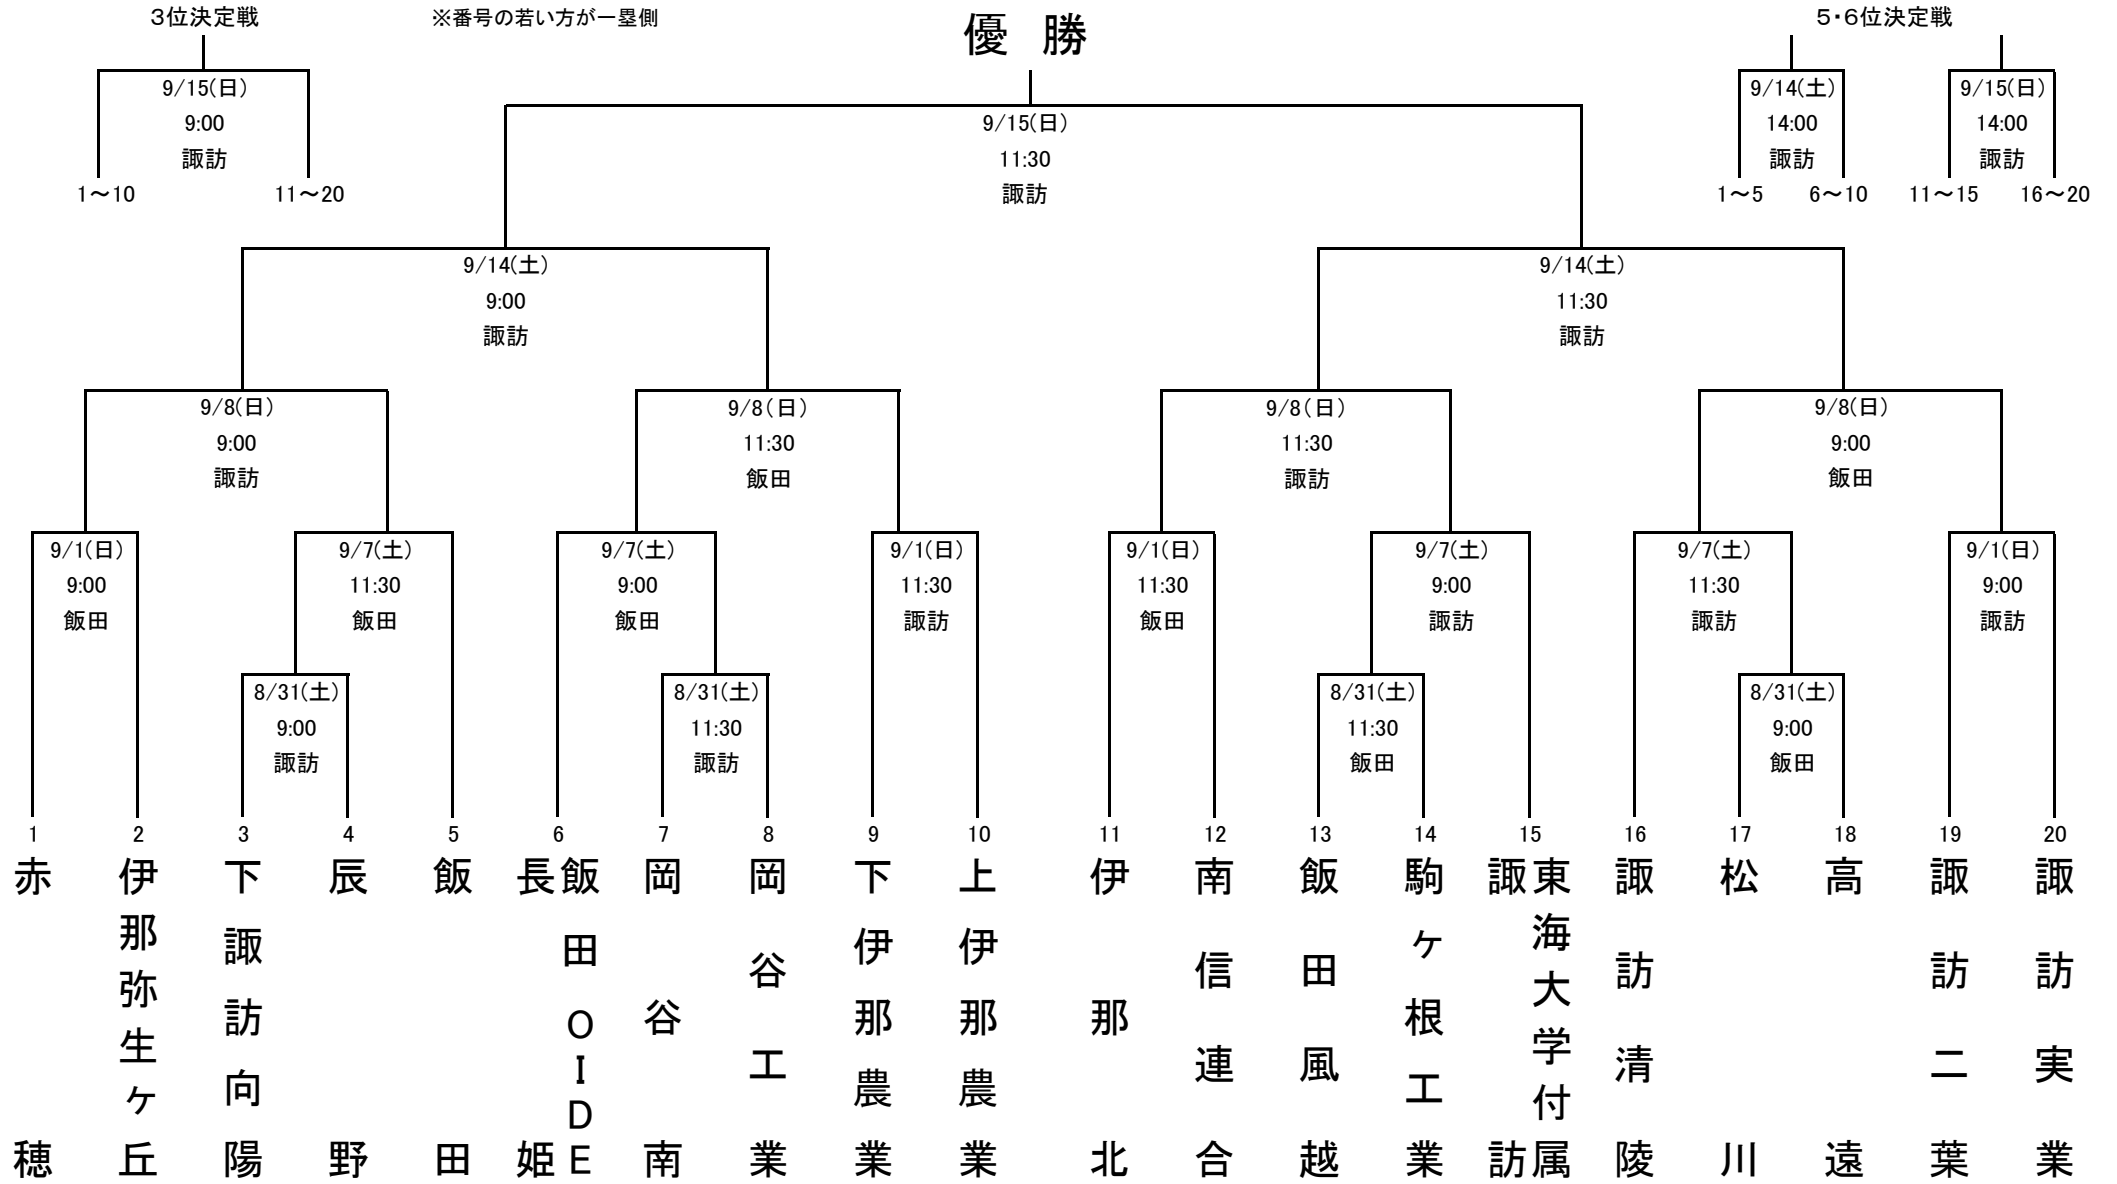

第151回(令和6年度秋季)北信越地区高等学校野球長野県大会 南信予選会2次戦 組み合わせ

【諏訪:しんきん諏訪湖スタジアム 飯田:綿半飯田野球場】

※南信連合:富士見・茅野・箕輪進修・阿智

○県大会 9/21(土)~9/29(日) 上田市・長野市 ○北信越大会 10/12(土)~20(日)石川県