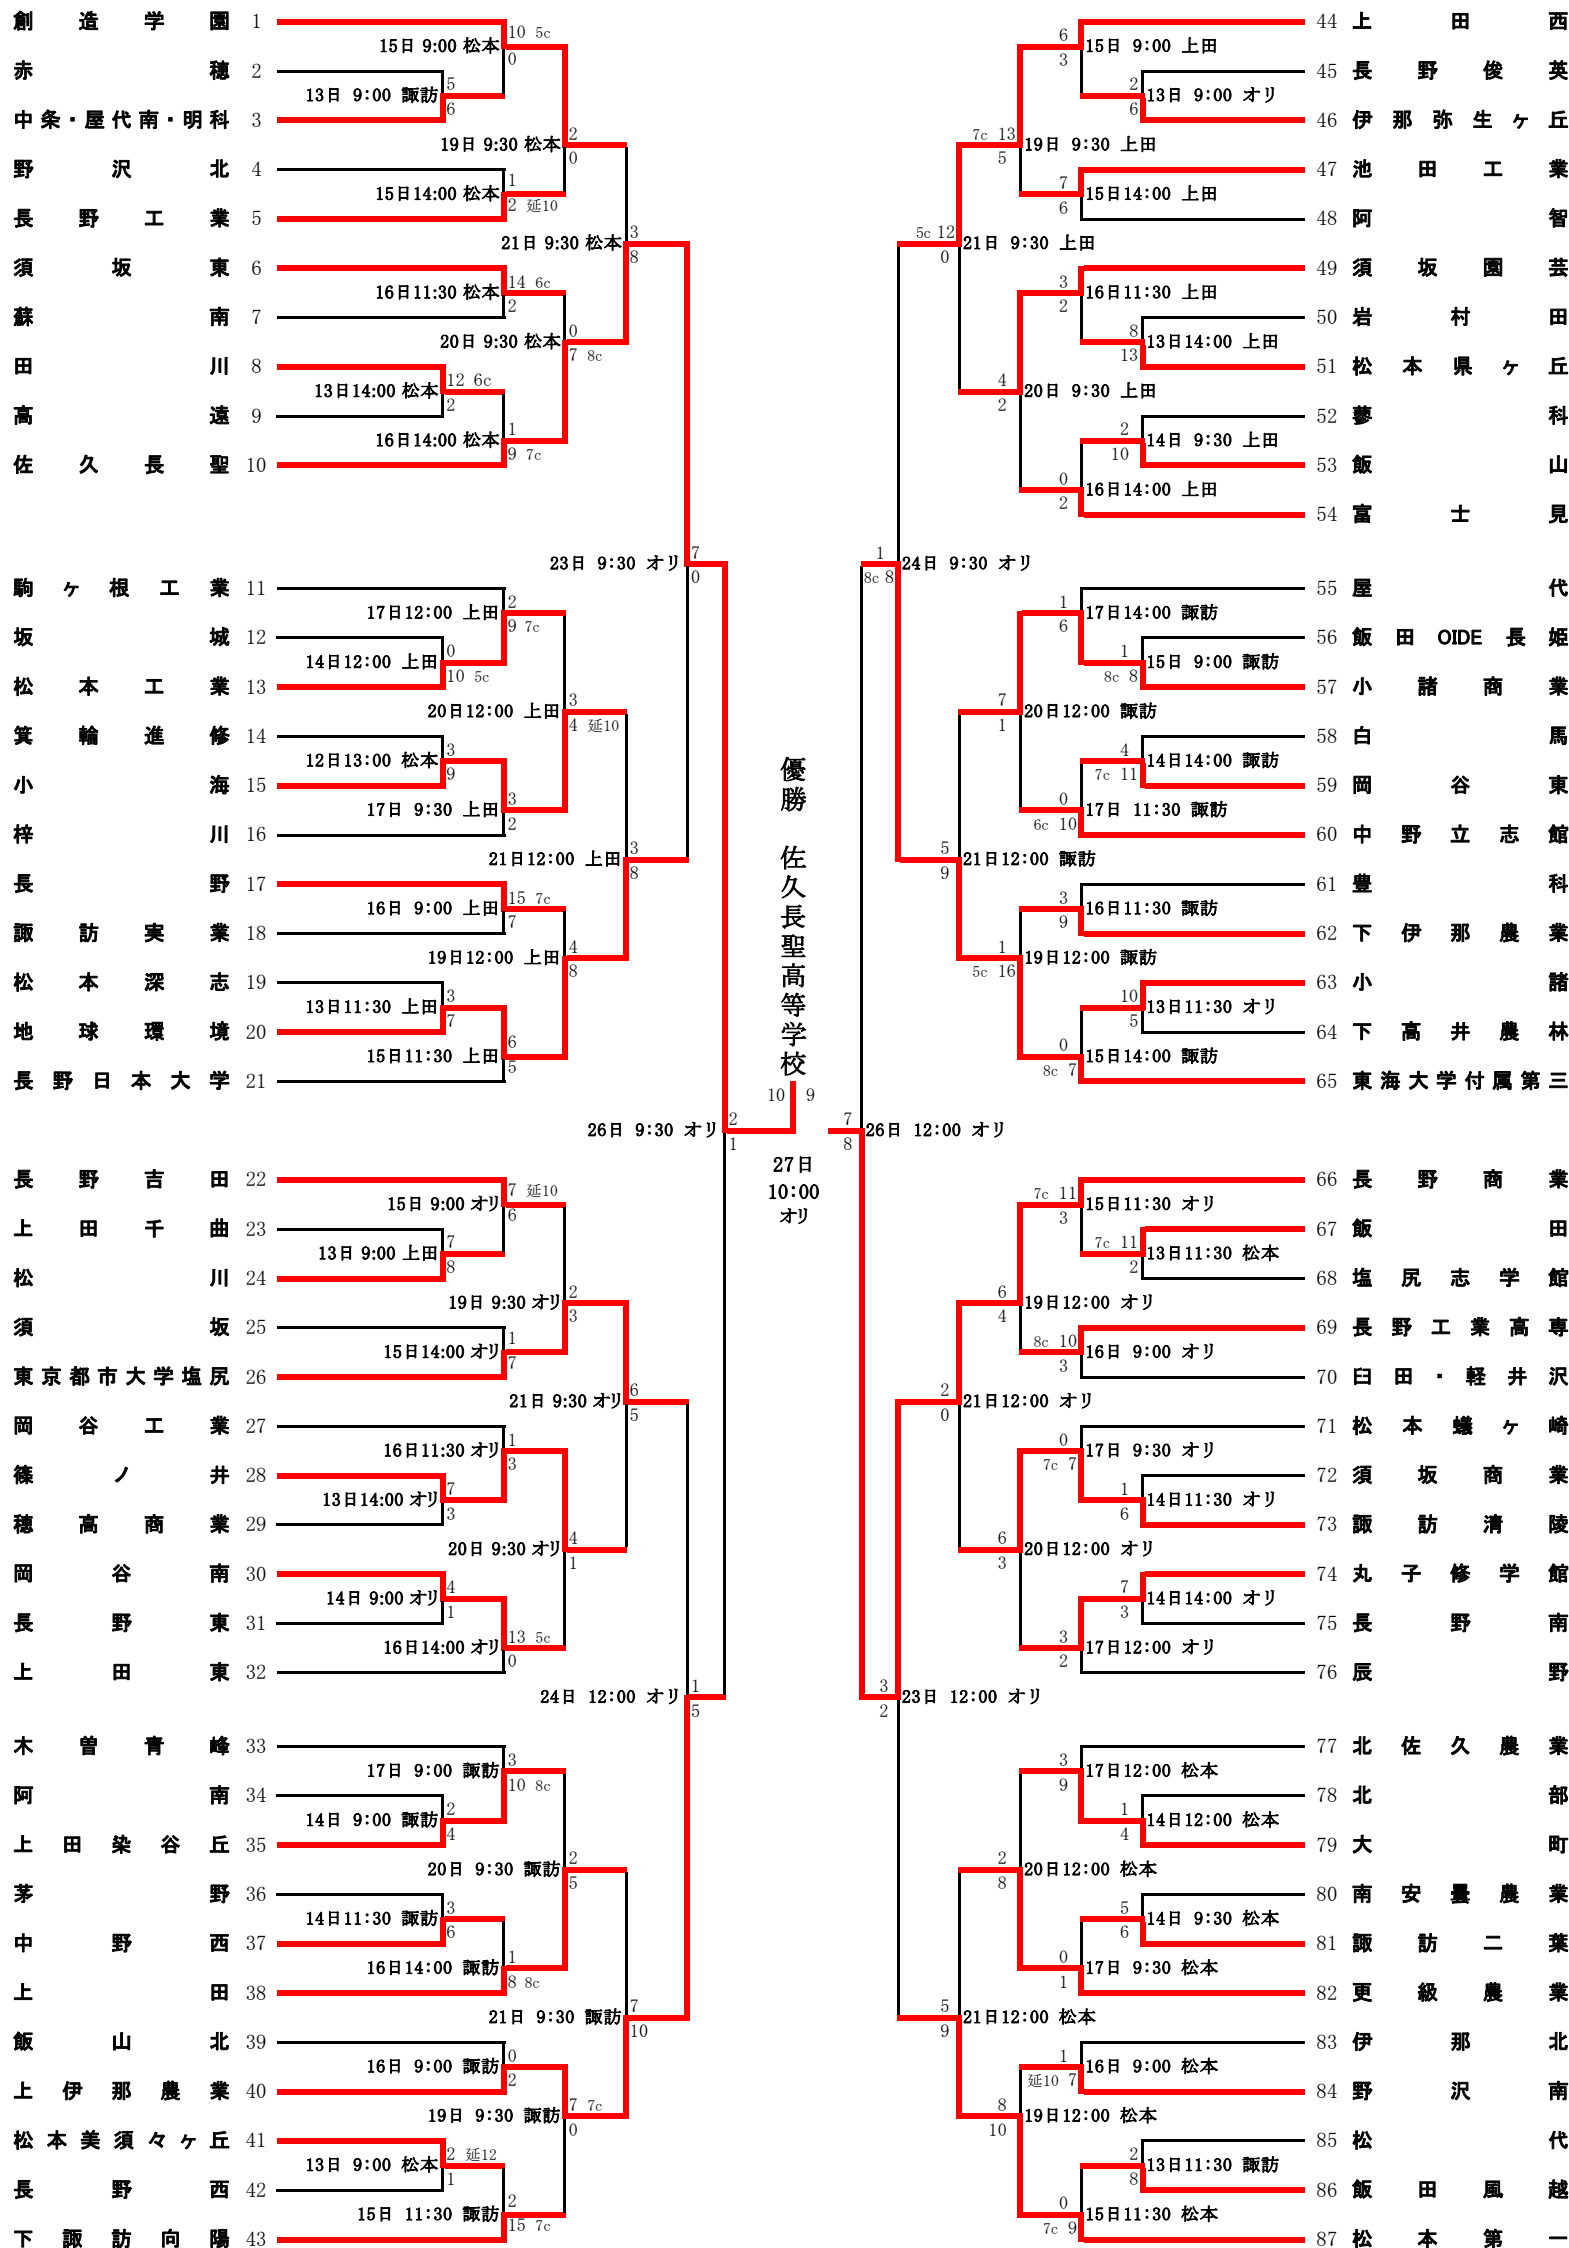

第96回 全国高等学校野球選手権長野大会 勝ち上がり

番号の若いチームが1塁側

松本:松本市野球場 オリ:長野市ビッグスタジアム 上田:県営上田野球場 諏訪:諏訪湖スタジアム