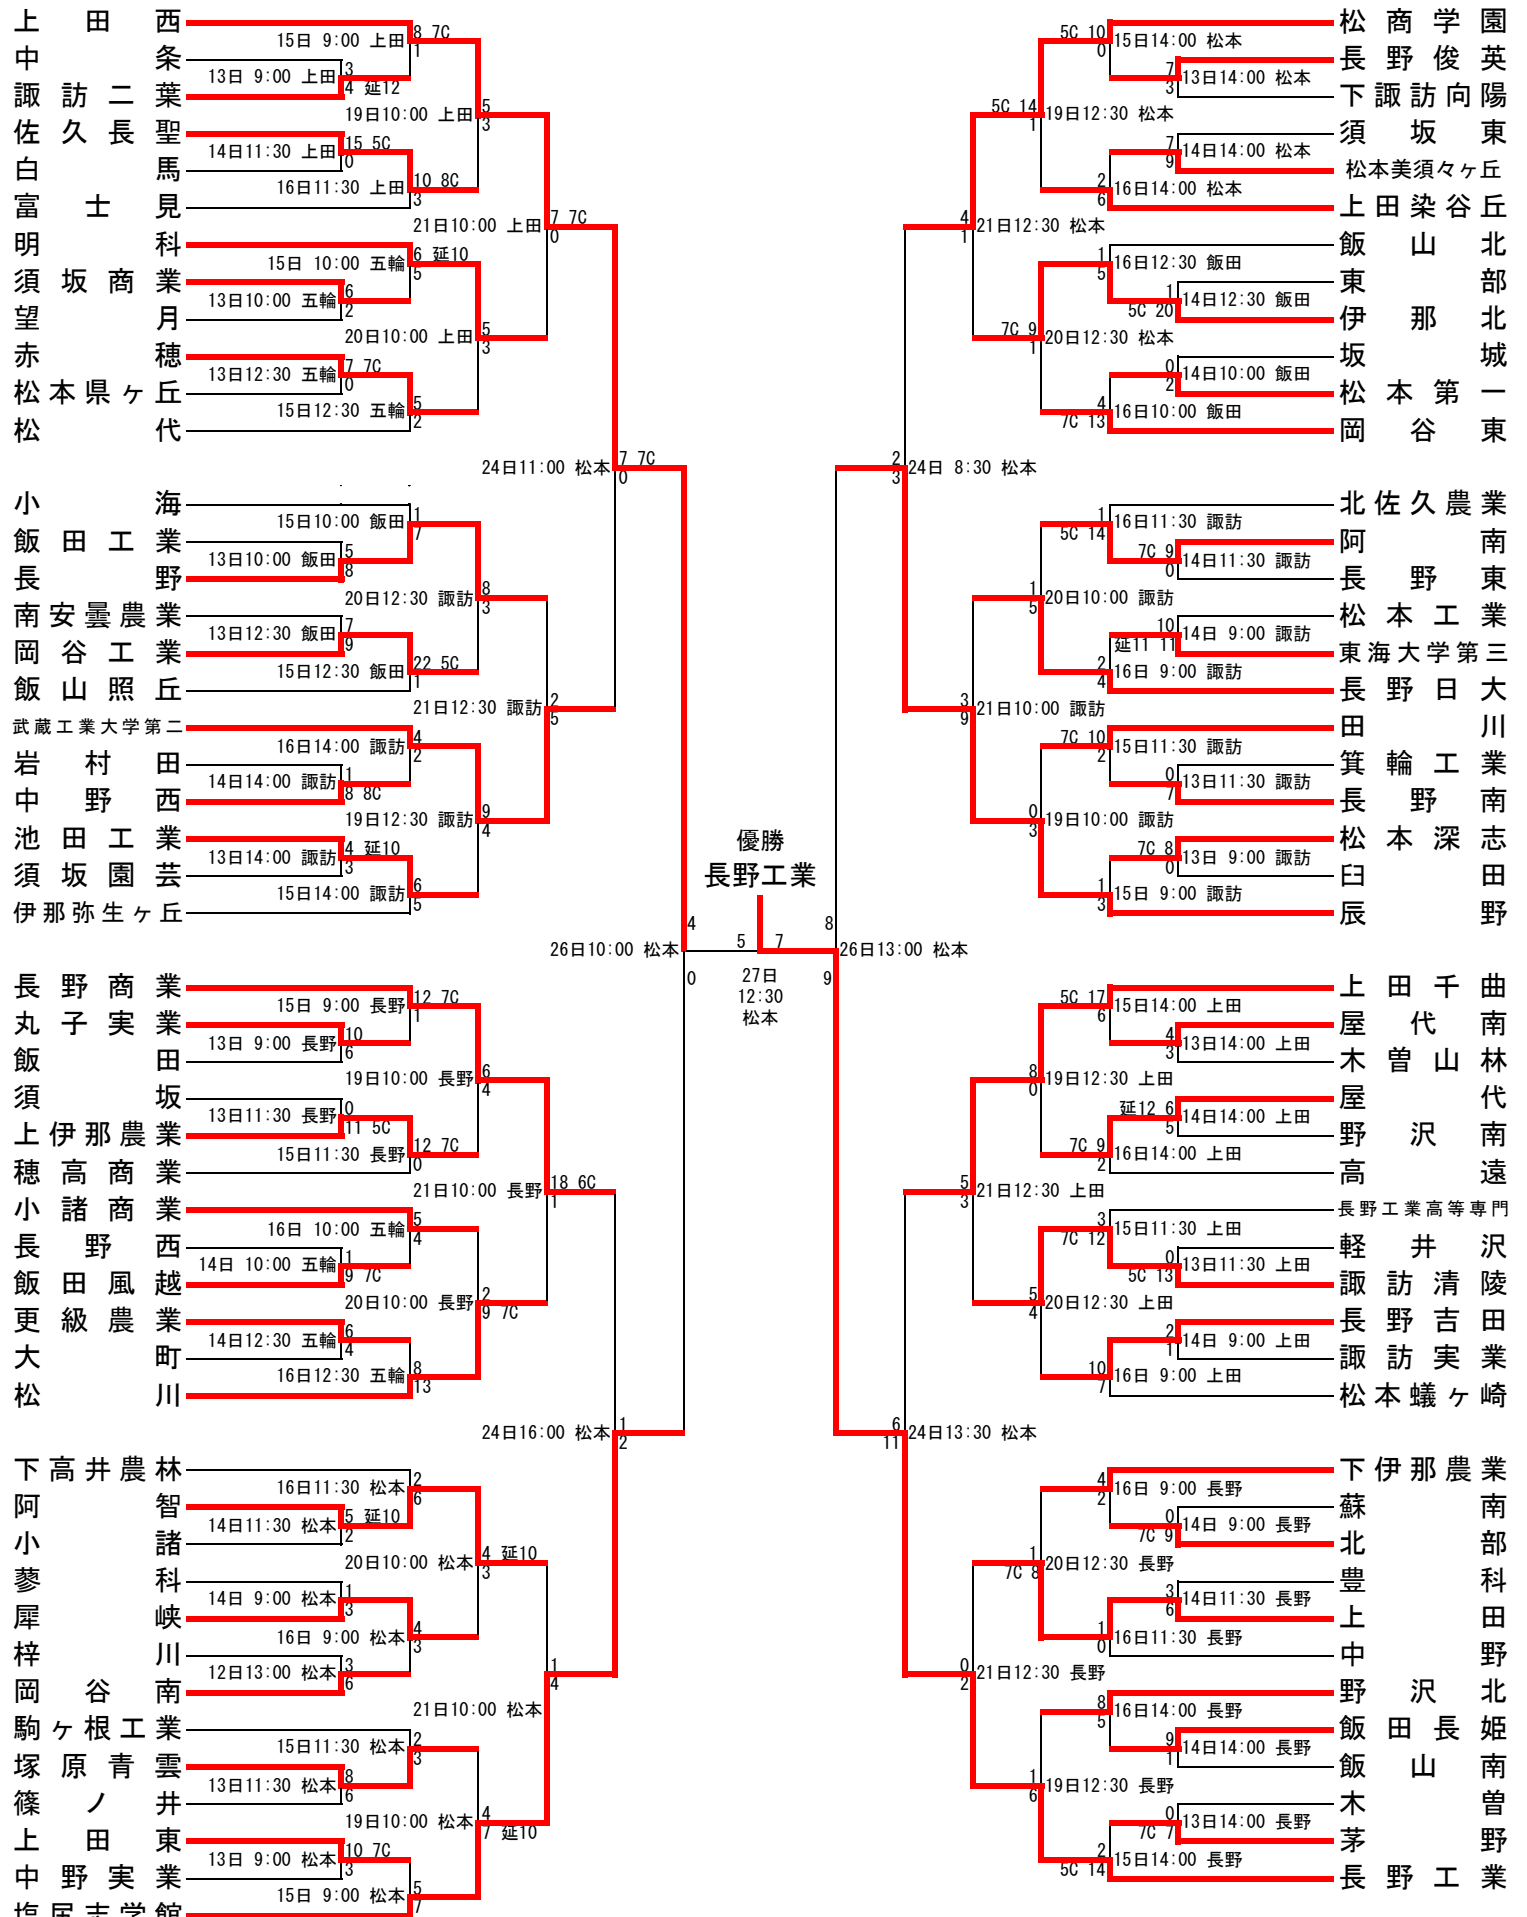

第85回 全国高等学校野球選手権記念長野大会 組み合わせ・結果

上側チームが一塁側 決勝戦は左側チームが一塁側

松本:松本市野球場 長野:県営長野野球場 五輪:長野リビ'ックス7FM 上田:県営上田野球場 諏訪:諏訪湖スタジアム 飯田:県営飯田野球場