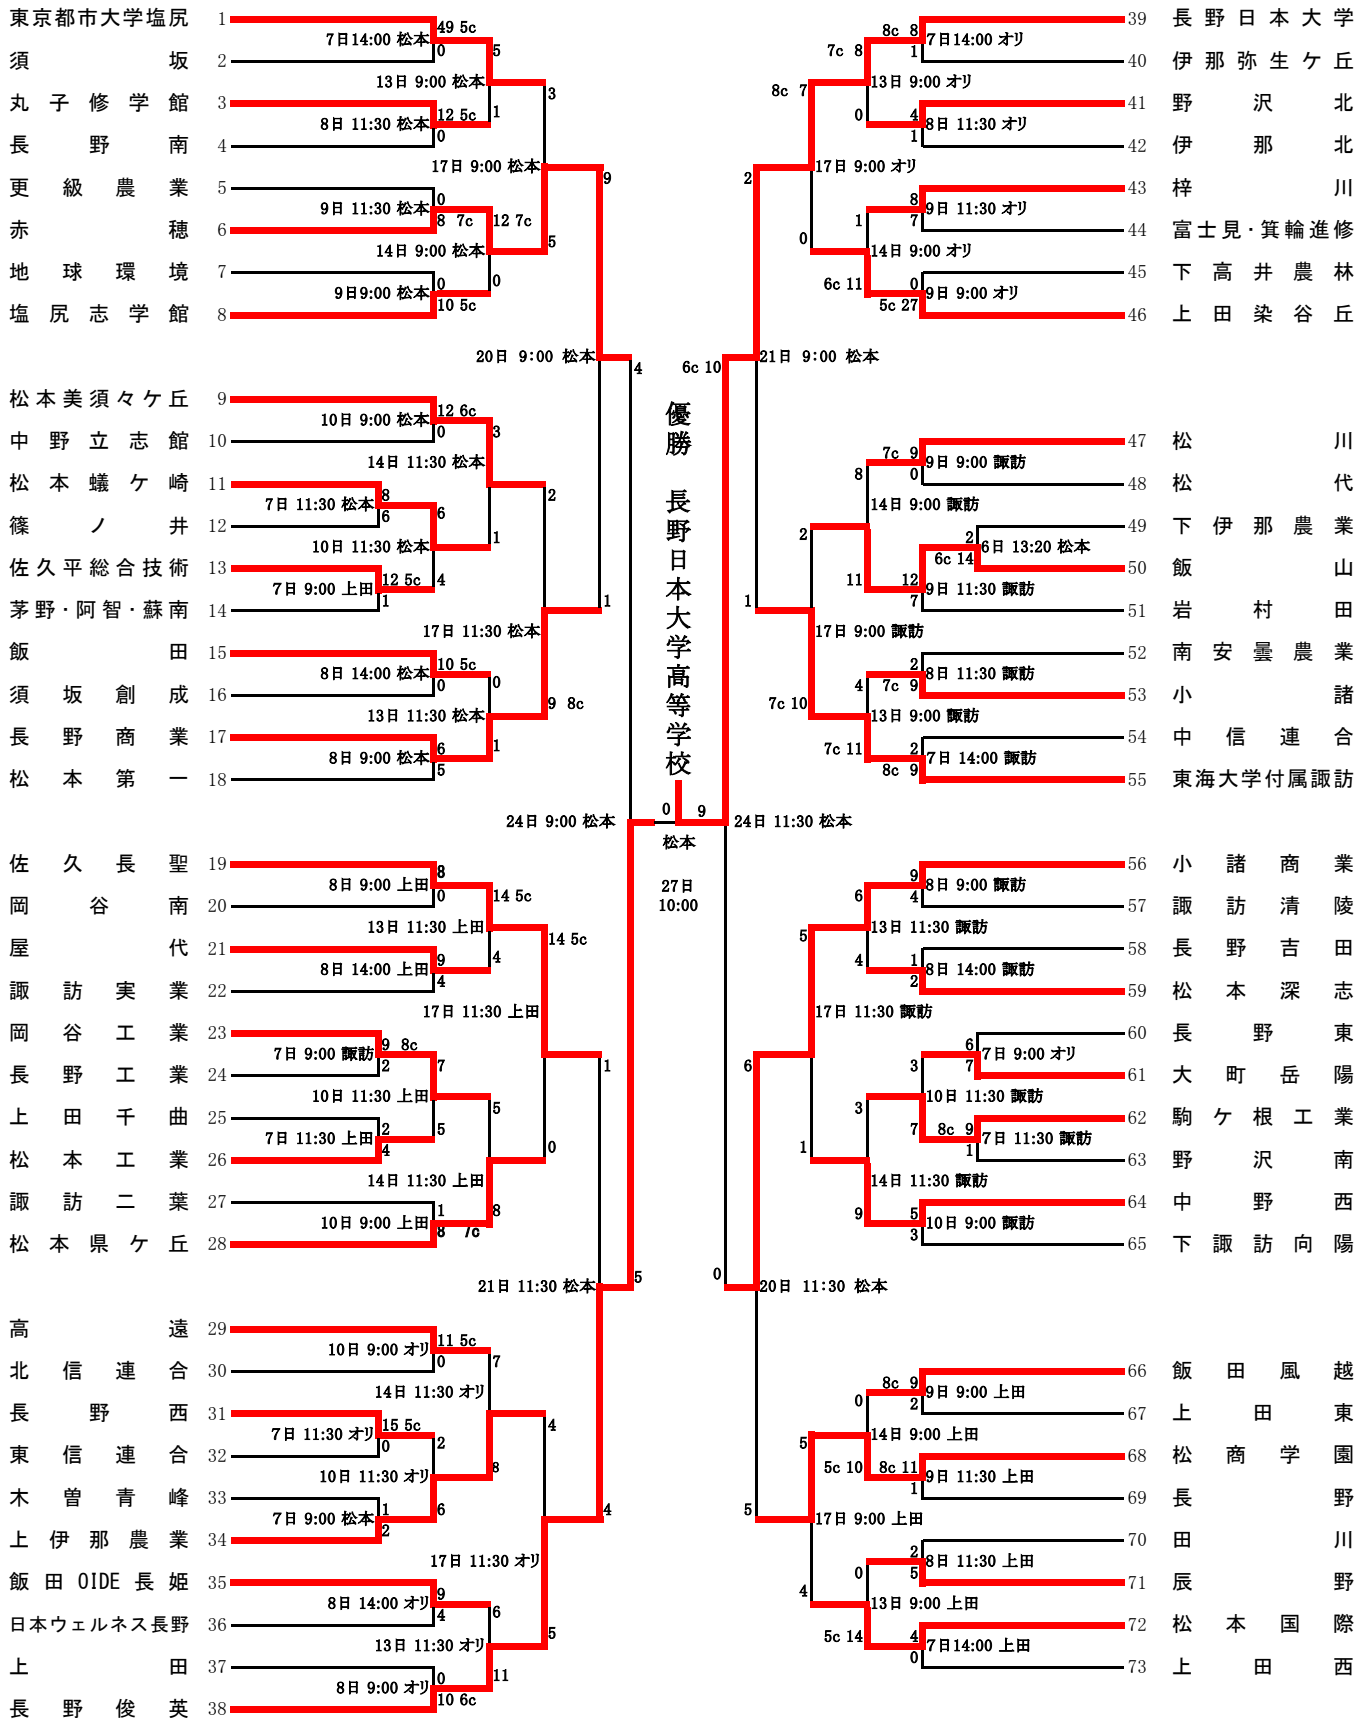

第106回 全国高等学校野球選手権長野大会 組み合わせ

番号の若いチームが1塁側

北信連合チーム は 須坂東・北部・坂城・長野工業高専
 東信連合チーム は 蓼科・軽井沢・小海
 中信連合チーム は 明科・豊科・穂高商業・池田工業

松本:セキスイハイム松本スタジアム オリ:長野リビエックススタジアム 上田:県営上田野球場 諏訪:しんきん諏訪湖スタジアム