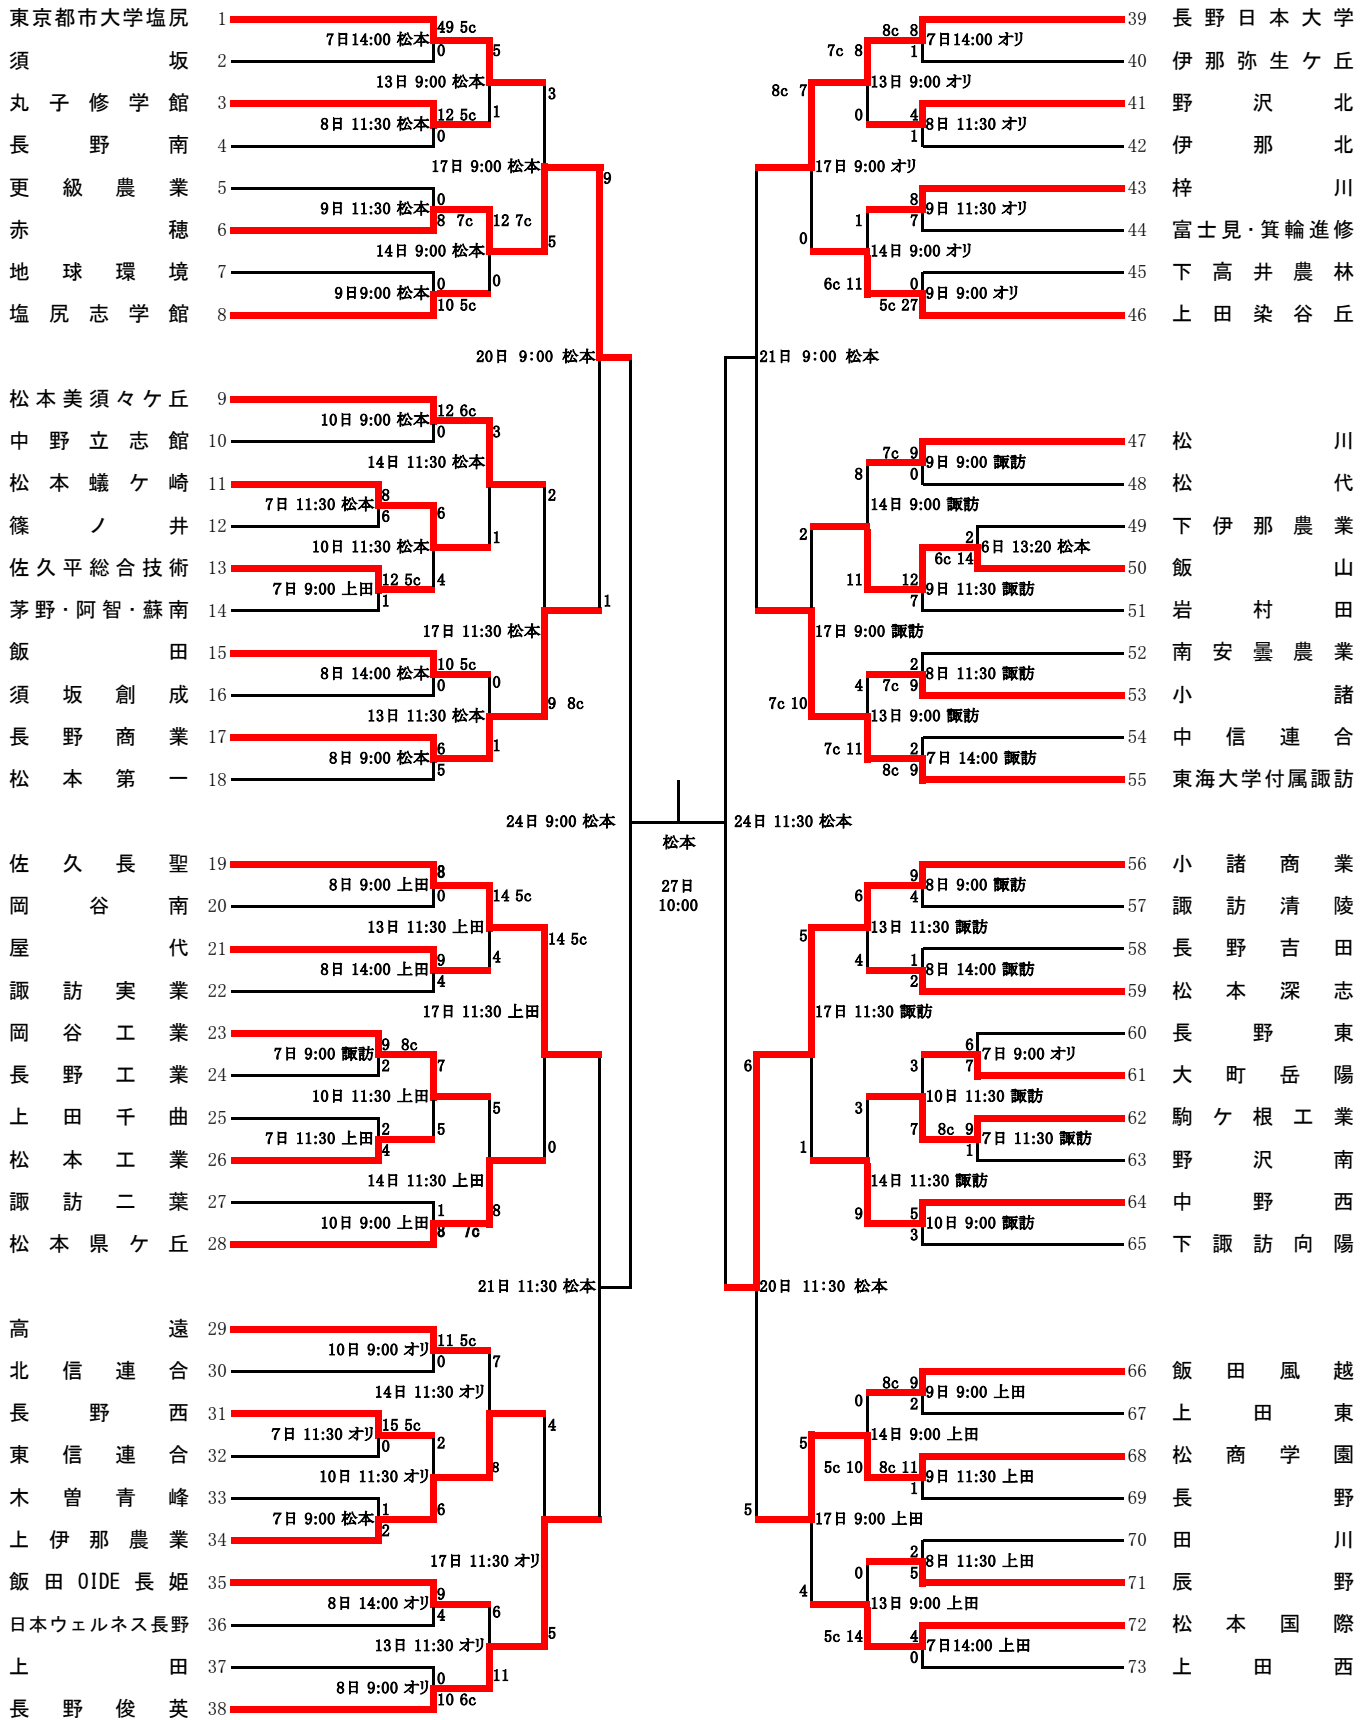

第106回 全国高等学校野球選手権長野大会 組み合わせ

番号の若いチームが1塁側

北信連合チーム は 須坂東・北部・坂城・長野工業高専
 東信連合チーム は 蓼科・軽井沢・小海
 中信連合チーム は 明科・豊科・穂高商業・池田工業

松本:セキスイハイム松本スタジアム オリ:長野リビエックススタジアム 上田:県営上田野球場 諏訪:しんきん諏訪湖スタジアム