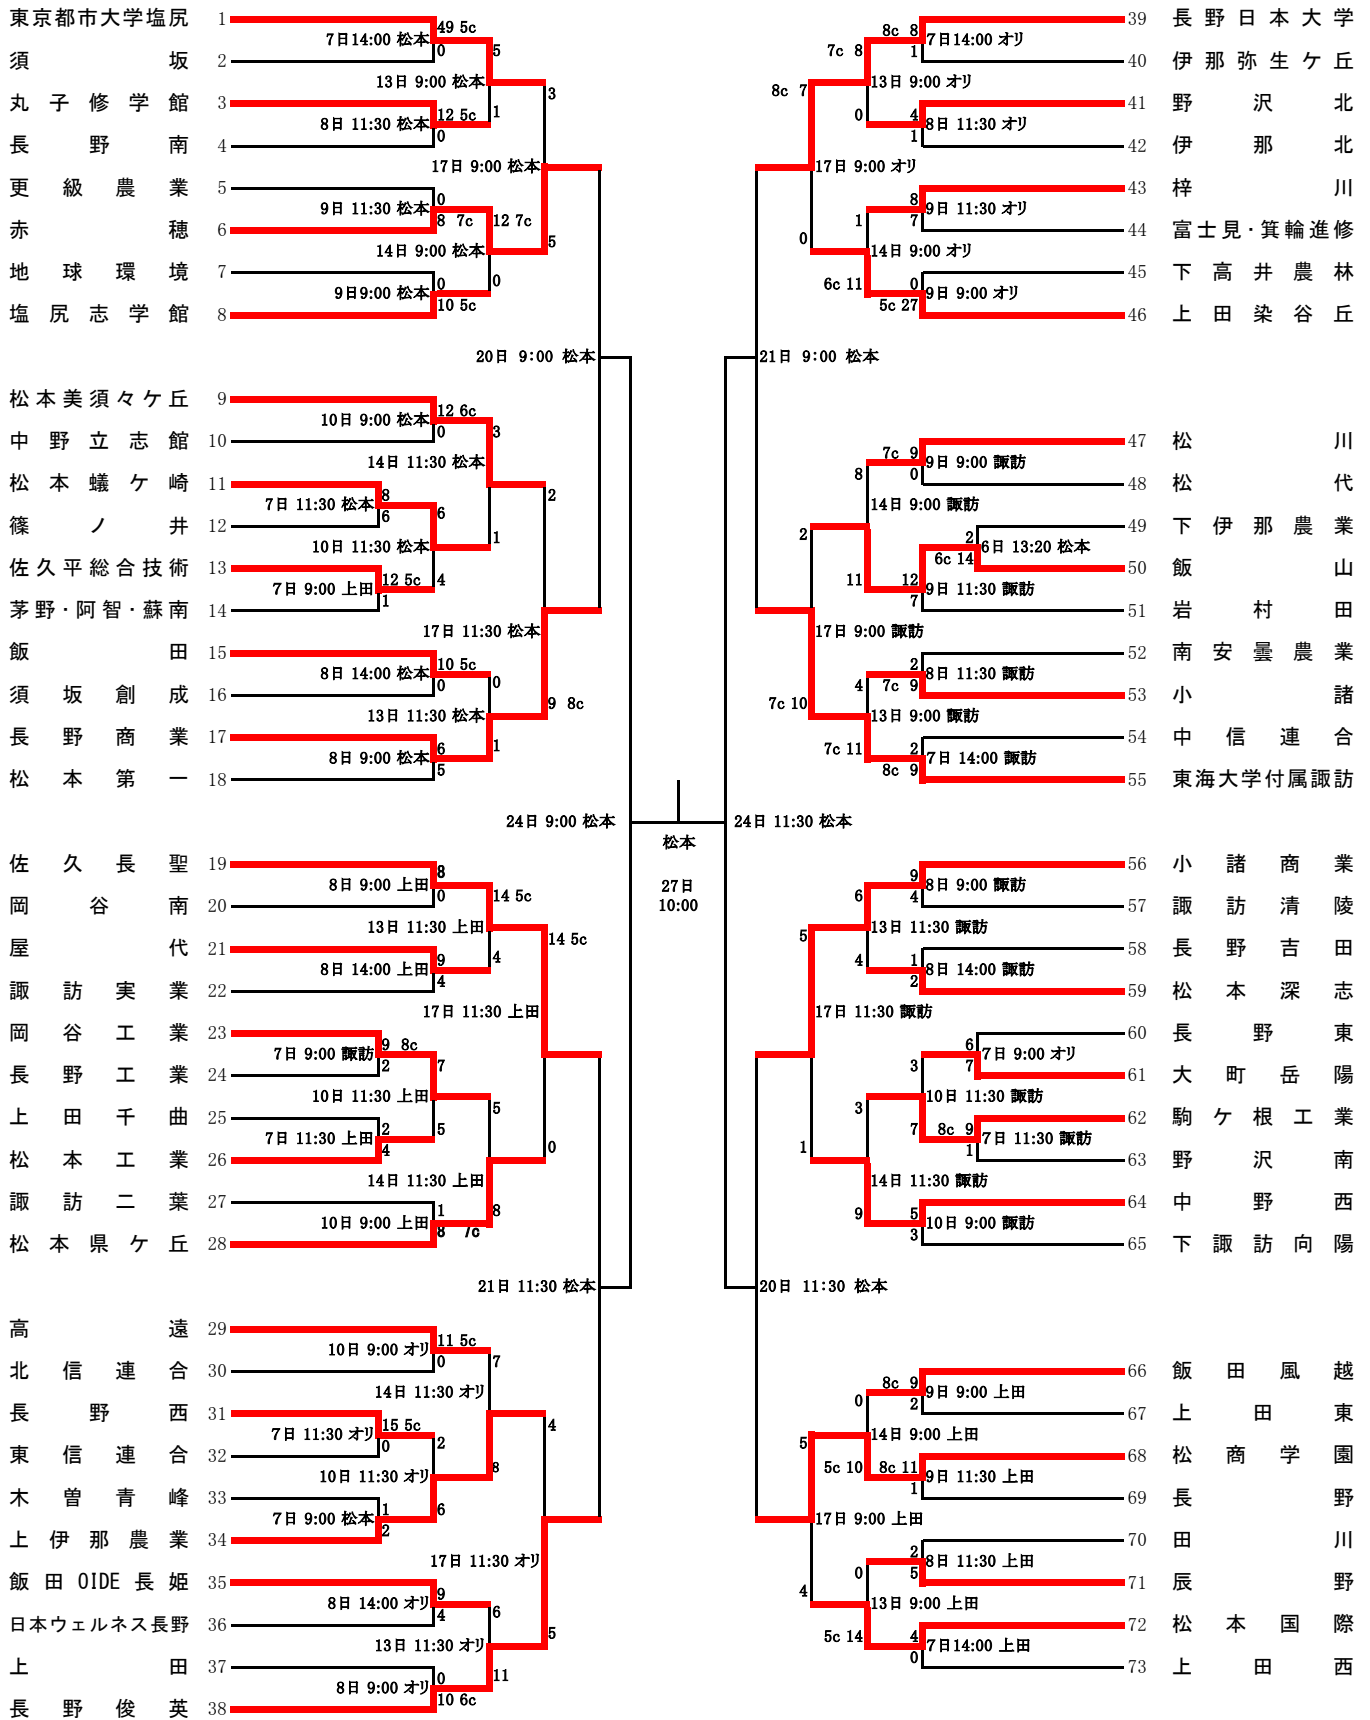

# 第106回 全国高等学校野球選手権長野大会 組み合わせ

番号の若いチームが1塁側

北信連合チーム は 須坂東・北部・坂城・長野工業高専  
 東信連合チーム は 蓼科・軽井沢・小海  
 中信連合チーム は 明科・豊科・穂高商業・池田工業

松本:セキスイハイム松本スタジアム オリ:長野リビエックススタジアム 上田:県営上田野球場 諏訪:しんきん諏訪湖スタジアム