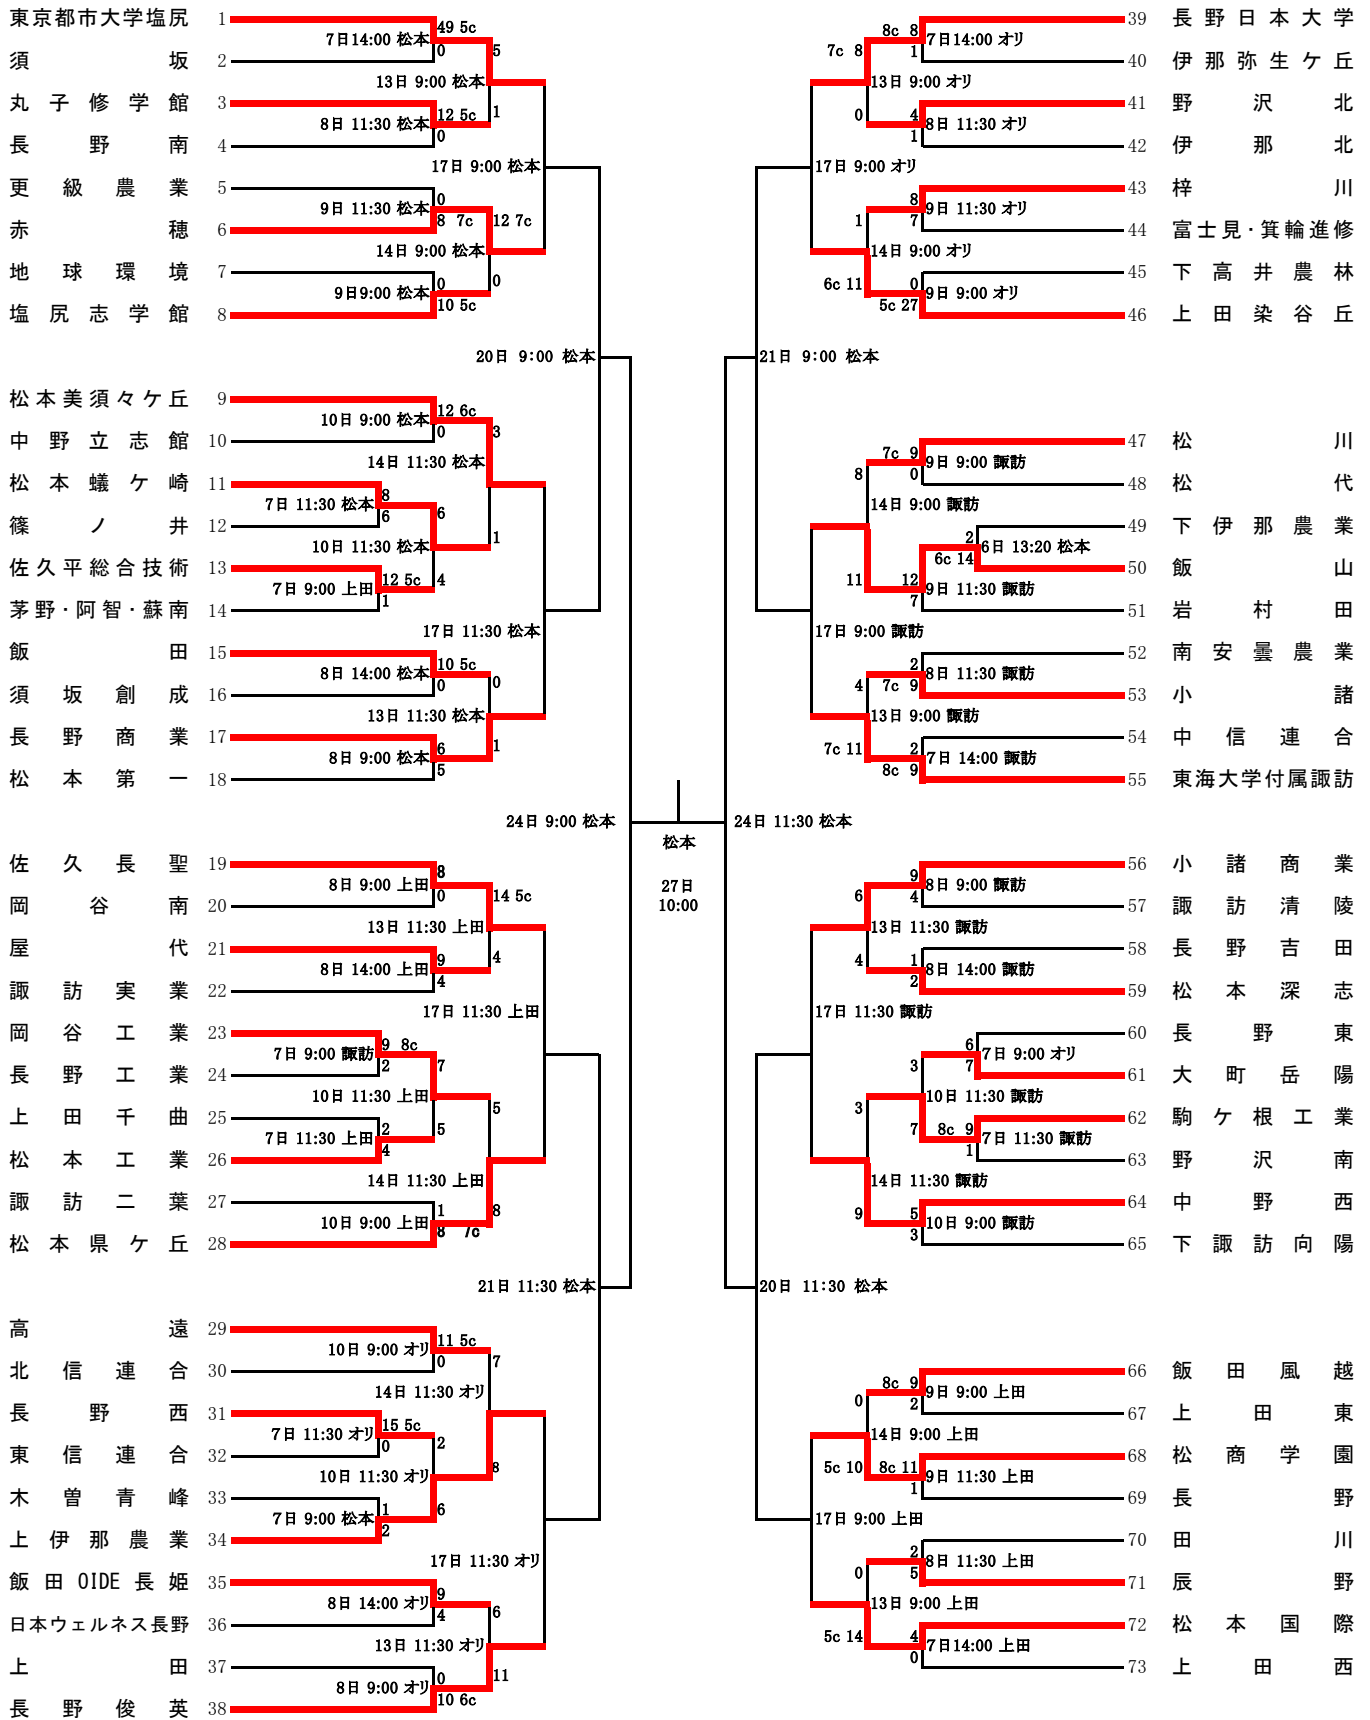

第106回 全国高等学校野球選手権長野大会 組み合わせ

番号の若いチームが1塁側

北信連合チーム は 須坂東・北部・坂城・長野工業高専
 東信連合チーム は 蓼科・軽井沢・小海
 中信連合チーム は 明科・豊科・穂高商業・池田工業

松本:セキスイハイム松本スタジアム オリ:長野リビエールスタジアム 上田:県営上田野球場 諏訪:しんきん諏訪湖スタジアム