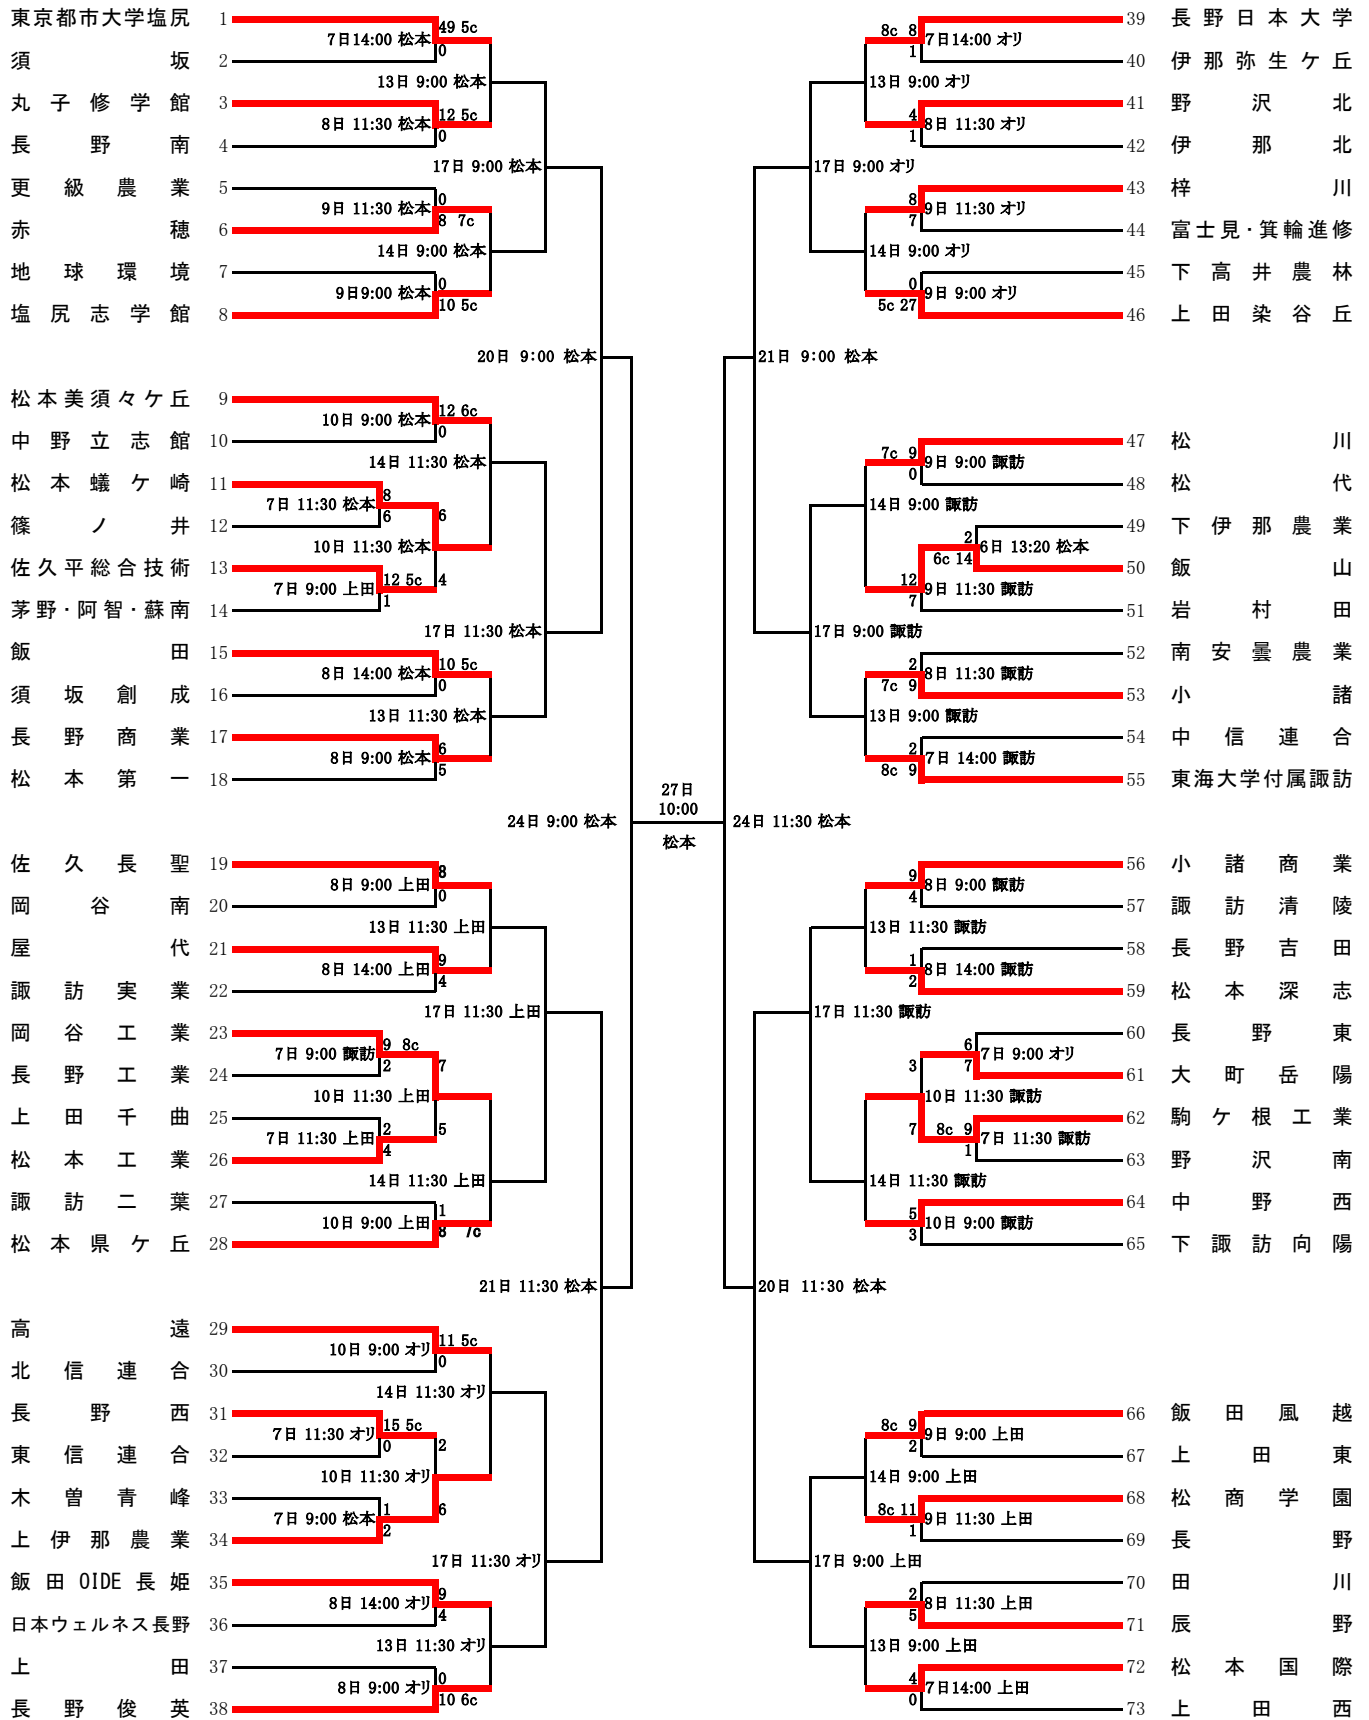

# 第106回 全国高等学校野球選手権長野大会 組み合わせ

番号の若いチームが1塁側

北信連合チーム は 須坂東・北部・坂城・長野工業高専  
東信連合チーム は 蓼科・軽井沢・小海  
中信連合チーム は 明科・豊科・穂高商業・池田工業

松本: セキスイハイム松本スタジアム オリ: 長野リビッツスタジアム 上田: 県営上田野球場 諏訪: しんきん諏訪湖スタジアム