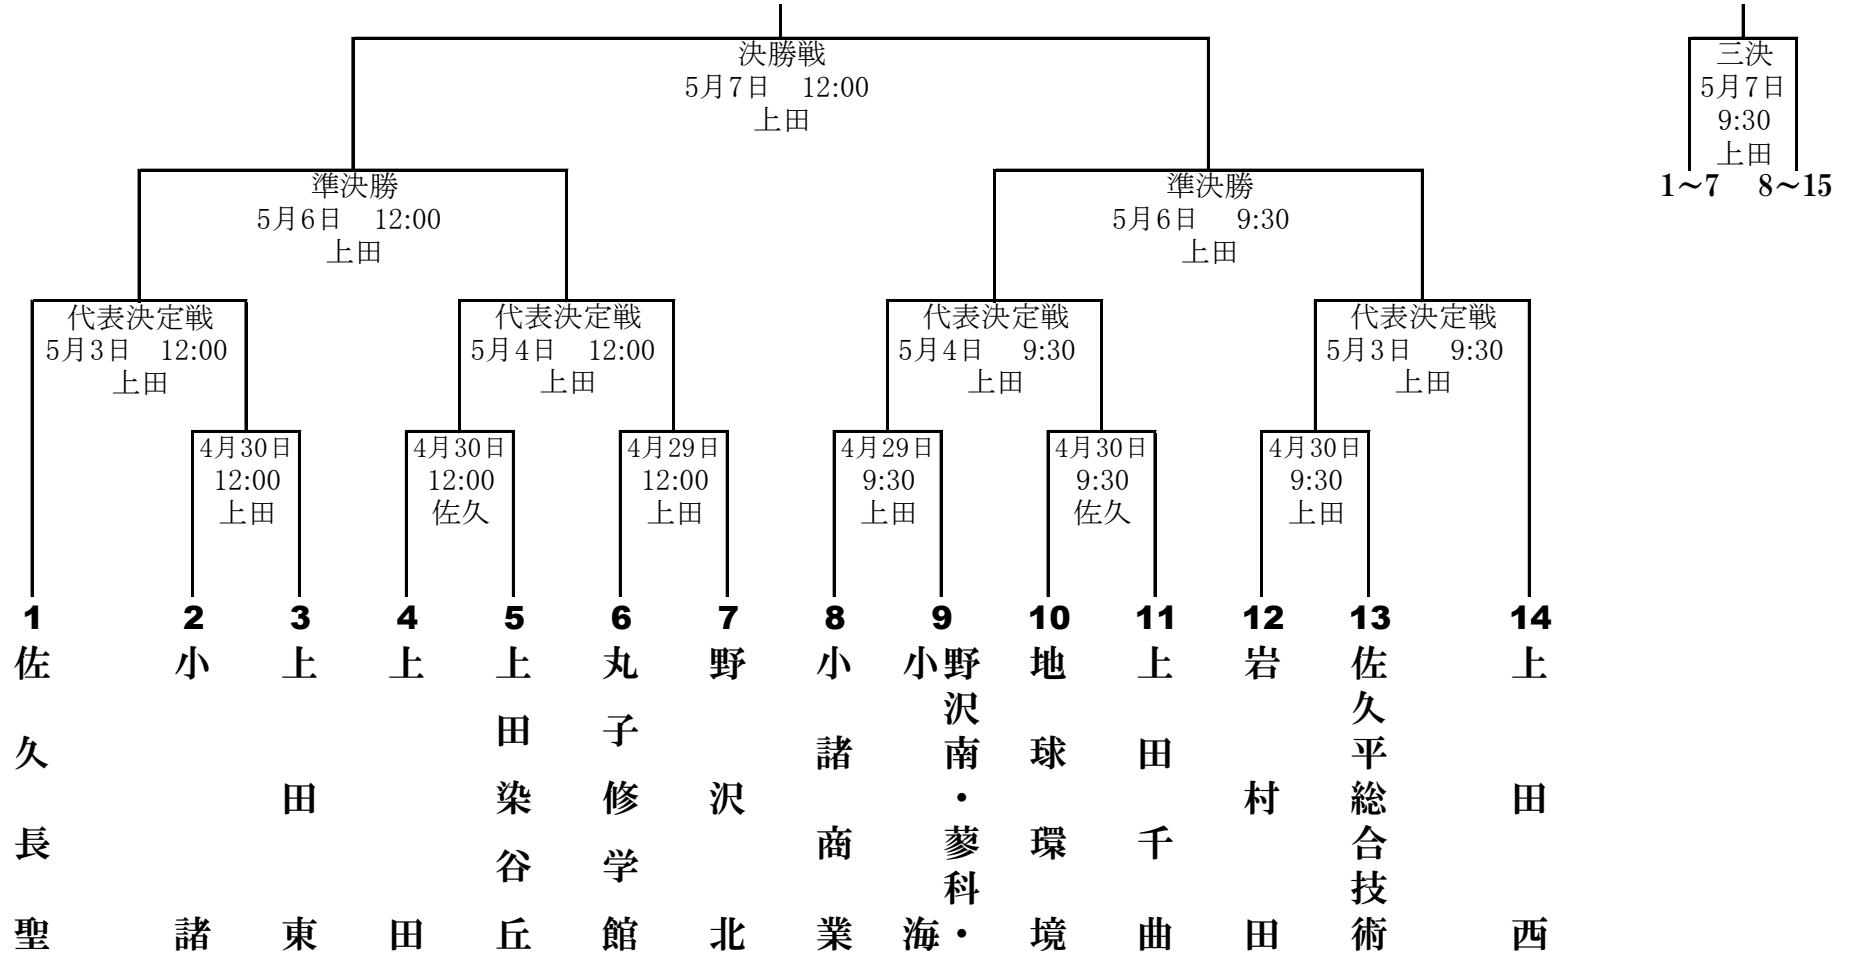

第148回北信越地区高等学校野球長野県大会 北信予選会

【県大会…南信(飯田・諏訪・伊那) 5/13~5/21 本大会…石川県6/3~6/6】

オリ…長野オリンピックスタジアム
 県営…長野県営野球場

第148回 北信越地区高等学校野球 長野県大会(令和5年春季) 東信予選会 組み合わせ表

2023年4月18日抽選

- ※ 番号の若いチームが一塁側ベンチ。
- ※ 第147回東信予選会の上位4校をシード校とする。
- ※ 本予選会の上位4校は5/13より開催の長野県大会に出場する。
- ※ 長野県大会(5/13~5/21)しんきん諏訪湖・綿半飯田・伊那S
- ※ 会場=県営上田野球場、佐久市営野球場
- ※ 予備日 5/1・2・5・8
- ※ 連合チーム:「野沢南・蓼科・小海」 不参加:軽井沢高校
- ※ 北信越地区大会(6/3~6 石川県)

三決
5月7日
9:30
上田
1~7 8~15

日付	4月29日	4月30日	5月1日	5月2日	5月3日	5月4日	5月5日	5月6日	5月7日	5月8日
上田	2	2	予備	予備	2	2	予備	2	2	予備
佐久		2	予備							
備考	1回戦	1回戦			準々決勝	準々決勝		準決勝	決勝・3決	

第148回(令和5年度春季)北信越地区高等学校野球長野県大会 南信予選会 組み合わせ

諏訪:しんきん諏訪湖スタジアム
 伊那:伊那スタジアム
 飯田:綿半飯田野球場

番号の若い方が一塁側

優勝

3位

○県大会 5月13日(土)~5月21日(日) 飯田市・諏訪市
 ○本大会 6月3日(土)~6月6日(火) 石川県

第148回(令和5年度春季)北信越地区高等学校野球長野県大会 中信予選会 組み合わせ

松本・・・セキスイハイム松本スタジアム 四賀・・・信州グリーンローズスタジアム四賀

番号の若いチームが1塁側ベンチ

※シードは147年秋季結果による (①松商学園、②松本第一、③松本深志、④松本国際)