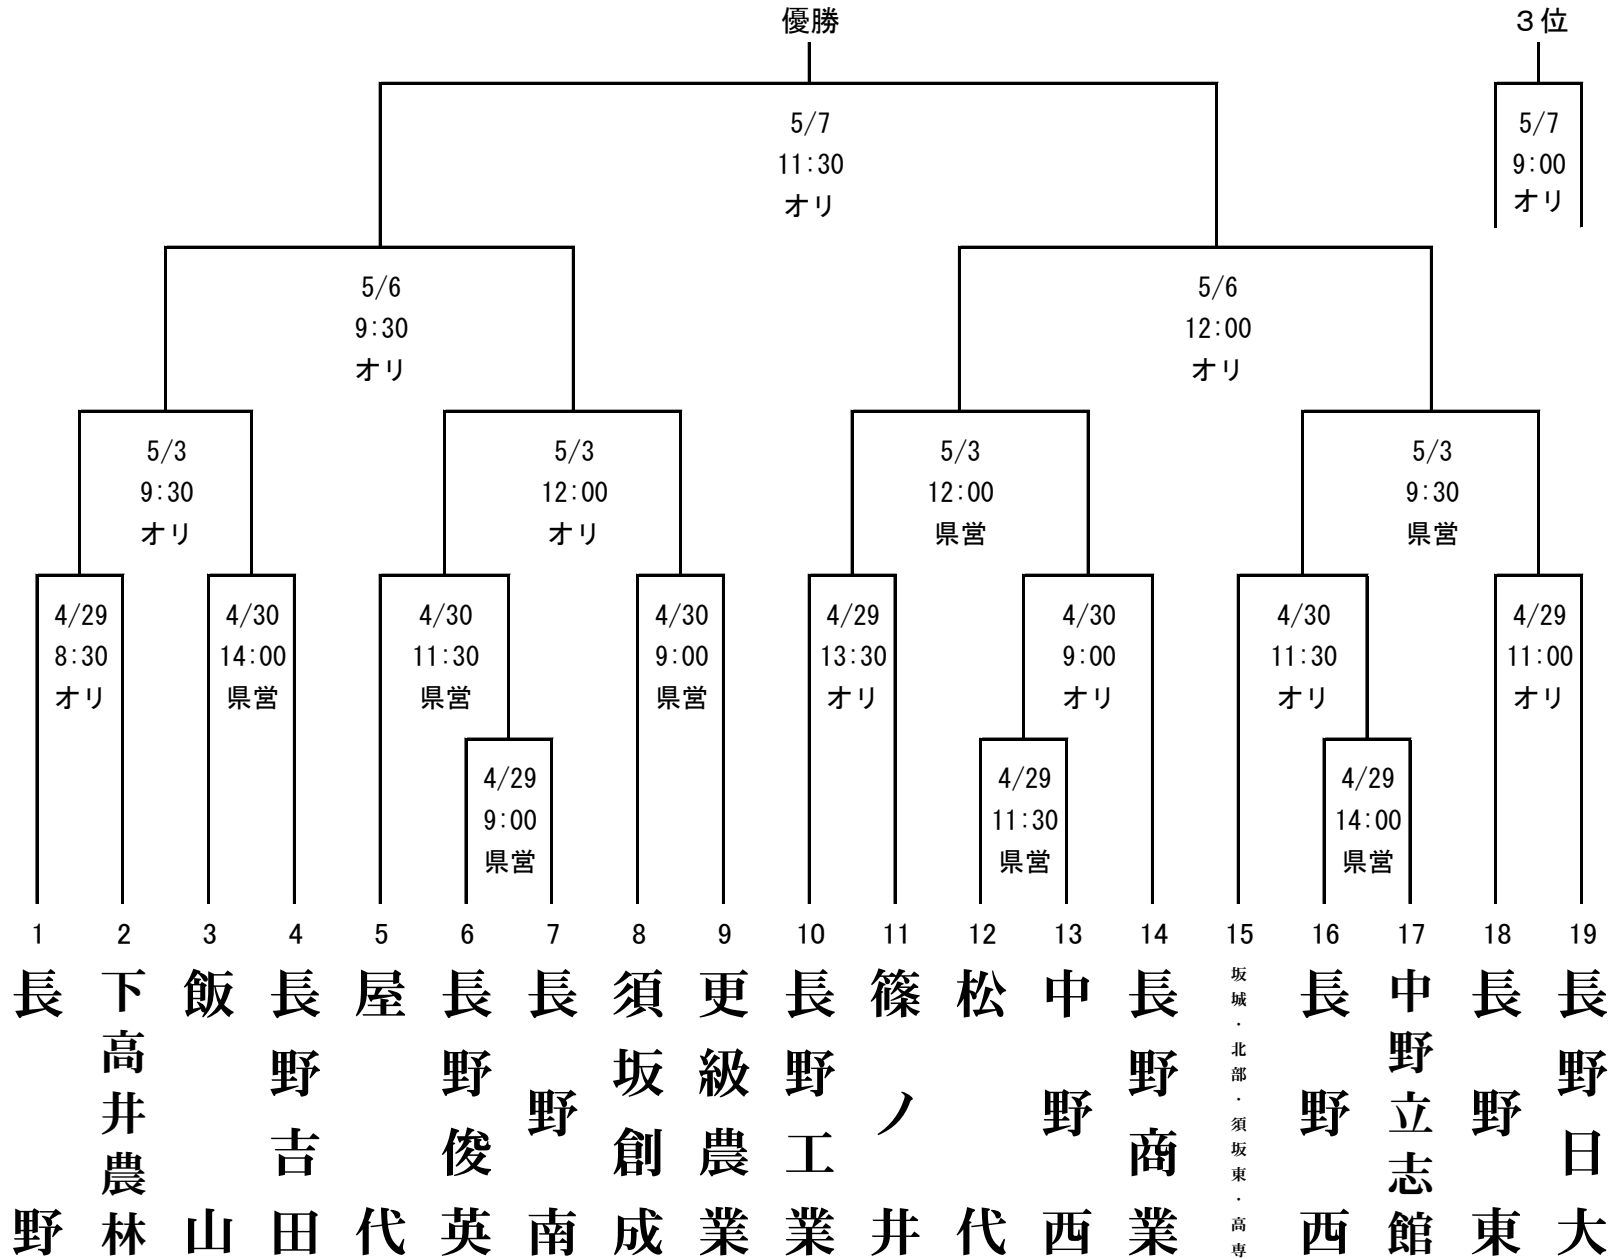

第148回北信越地区高等学校野球長野県大会 北信予選会

【県大会…南信(飯田・諏訪・伊那) 5/13~5/21 本大会…石川県6/3~6/6】

オリ…長野オリンピックスタジアム
 県営…長野県営野球場

第148回 北信越地区高等学校野球 長野県大会(令和5年春季) 東信予選会 組み合わせ表

2023年4月18日抽選

- ※ 番号の若いチームが一塁側ベンチ。
- ※ 第147回東信予選会の上位4校をシード校とする。
- ※ 本予選会の上位4校は5/13より開催の長野県大会に出場する。
- ※ 長野県大会(5/13~5/21)しんきん諏訪湖・綿半飯田・伊那S
- ※ 会場=県営上田野球場、佐久市営野球場
- ※ 予備日 5/1・2・5・8
- ※ 連合チーム:「野沢南・蓼科・小海」 不参加:軽井沢高校
- ※ 北信越地区大会(6/3~6 石川県)

三決
5月7日
9:30
上田
1~7 8~15

日付	4月29日	4月30日	5月1日	5月2日	5月3日	5月4日	5月5日	5月6日	5月7日	5月8日
上田	2	2	予備	予備	2	2	予備	2	2	予備
佐久		2	予備							
備考	1回戦	1回戦			準々決勝	準々決勝		準決勝	決勝・3決	

第148回(令和5年度春季)北信越地区高等学校野球長野県大会 南信予選会 組み合わせ

諏訪:しんきん諏訪湖スタジアム
 伊那:伊那スタジアム
 飯田:綿半飯田野球場

番号の若い方が一塁側

優勝

3位

○県大会 5月13日(土)~5月21日(日) 飯田市・諏訪市
 ○本大会 6月3日(土)~6月6日(火) 石川県

第148回(令和5年度春季)北信越地区高等学校野球長野県大会 中信予選会 組み合わせ

松本・・・セキスイハイム松本スタジアム 四賀・・・信州グリーンローズスタジアム四賀

番号の若いチームが1塁側ベンチ

※シードは147年秋季結果による (①松商学園、②松本第一、③松本深志、④松本国際)