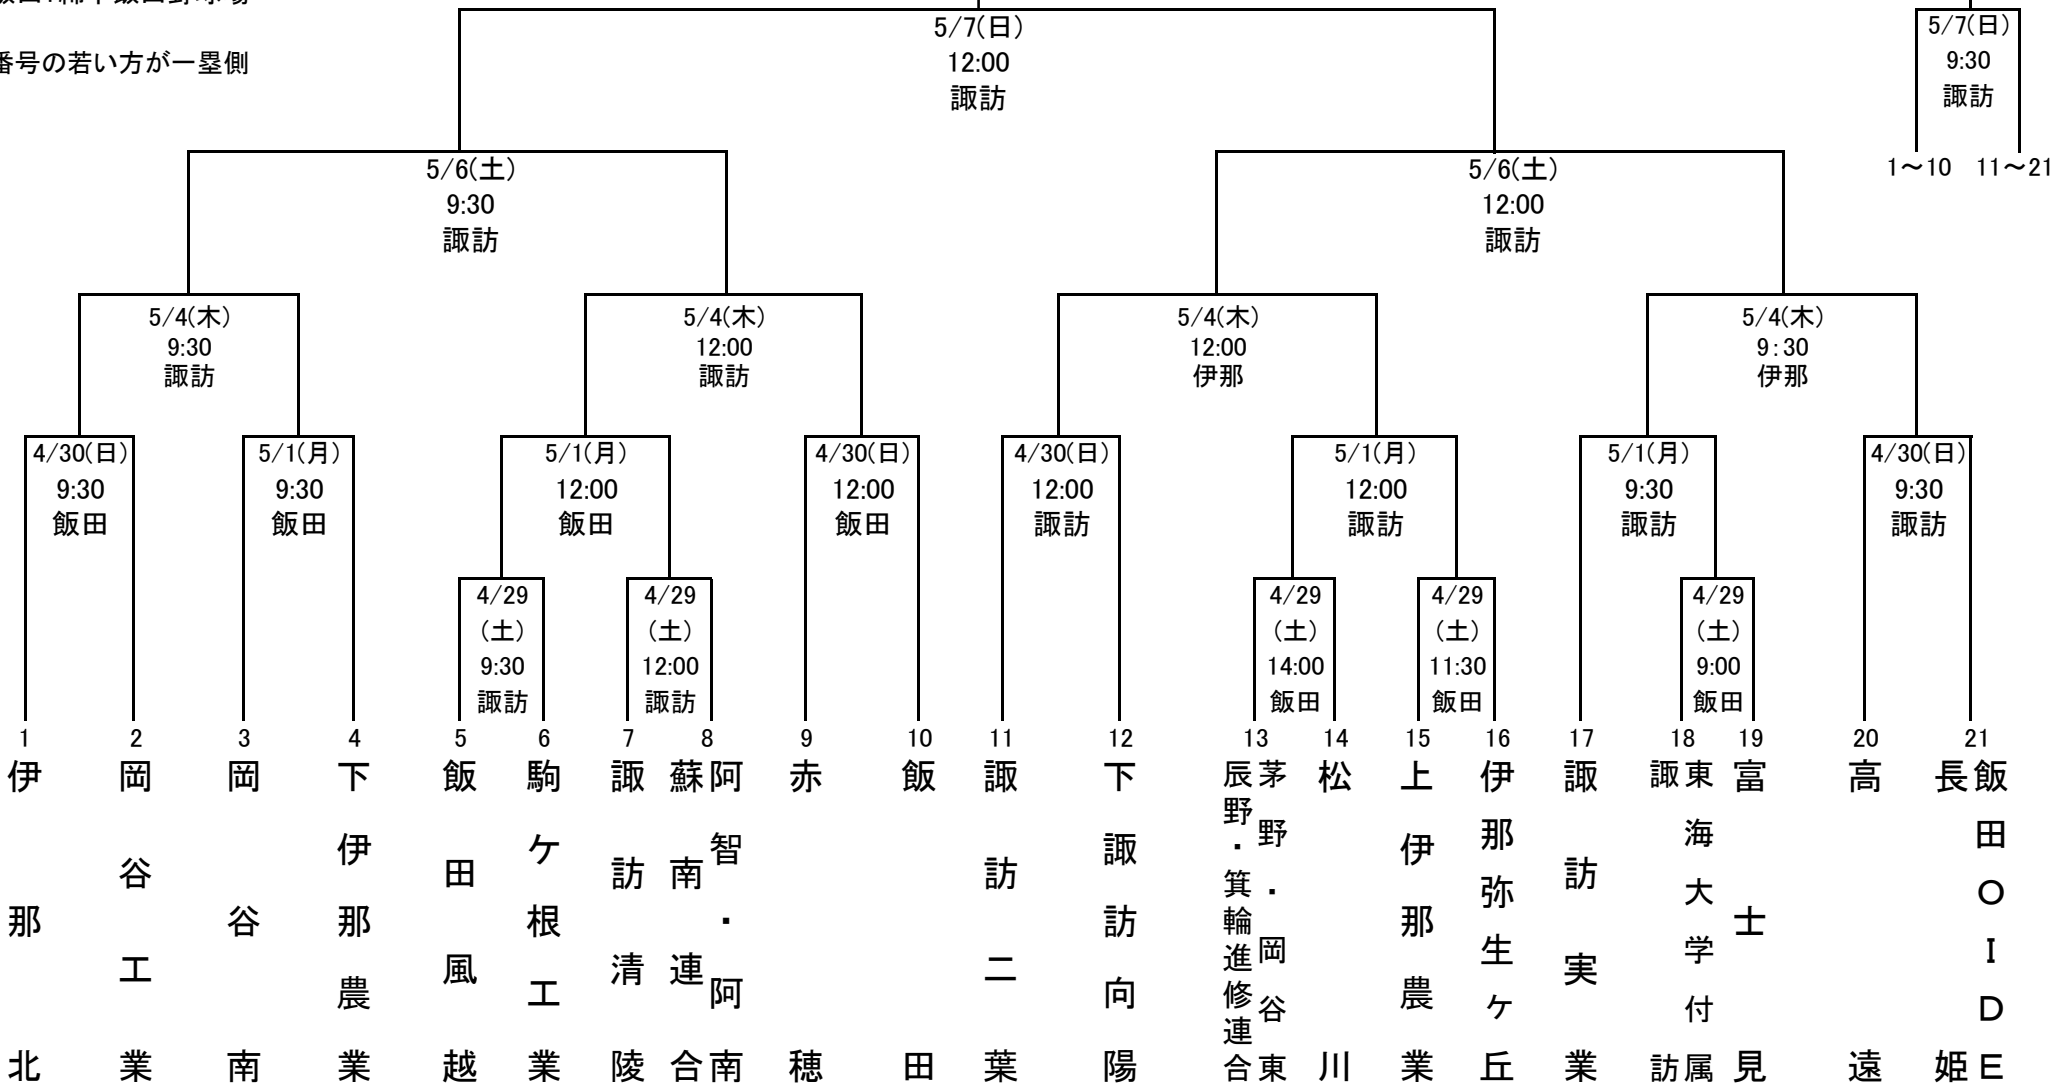

第148回北信越地区高等学校野球長野県大会 北信予選会

【県大会…南信(飯田・諏訪・伊那) 5/13~5/21 本大会…石川県6/3~6/6】

オリ…長野オリンピックスタジアム
 県営…長野県営野球場

第148回 北信越地区高等学校野球 長野県大会(令和5年春季) 東信予選会 組み合わせ表

2023年4月18日抽選

- ※ 番号の若いチームが一塁側ベンチ。
- ※ 第147回東信予選会の上位4校をシード校とする。
- ※ 本予選会の上位4校は5/13より開催の長野県大会に出場する。
- ※ 長野県大会(5/13~5/21)しんきん諏訪湖・綿半飯田・伊那S
- ※ 会場=県営上田野球場、佐久市営野球場
- ※ 予備日 5/1・2・5・8
- ※ 連合チーム:「野沢南・蓼科・小海」 不参加:軽井沢高校
- ※ 北信越地区大会(6/3~6 石川県)

三決
5月7日
9:30
上田
1~7 8~15

日付	4月29日	4月30日	5月1日	5月2日	5月3日	5月4日	5月5日	5月6日	5月7日	5月8日
上田	2	2	予備	予備	2	2	予備	2	2	予備
佐久		2	予備							
備考	1回戦	1回戦			準々決勝	準々決勝		準決勝	決勝・3決	

第148回(令和5年度春季)北信越地区高等学校野球長野県大会 南信予選会 組み合わせ

諏訪:しんきん諏訪湖スタジアム
 伊那:伊那スタジアム
 飯田:綿半飯田野球場

番号の若い方が一塁側

優勝

3位

○県大会 5月13日(土)~5月21日(日) 飯田市・諏訪市
 ○本大会 6月3日(土)~6月6日(火) 石川県

第148回(令和5年度春季)北信越地区高等学校野球長野県大会 中信予選会 組み合わせ

松本・・・セキスイハイム松本スタジアム 四賀・・・信州グリーンローズスタジアム四賀

番号の若いチームが1塁側ベンチ

※シードは147年秋季結果による (①松商学園、②松本第一、③松本深志、④松本国際)