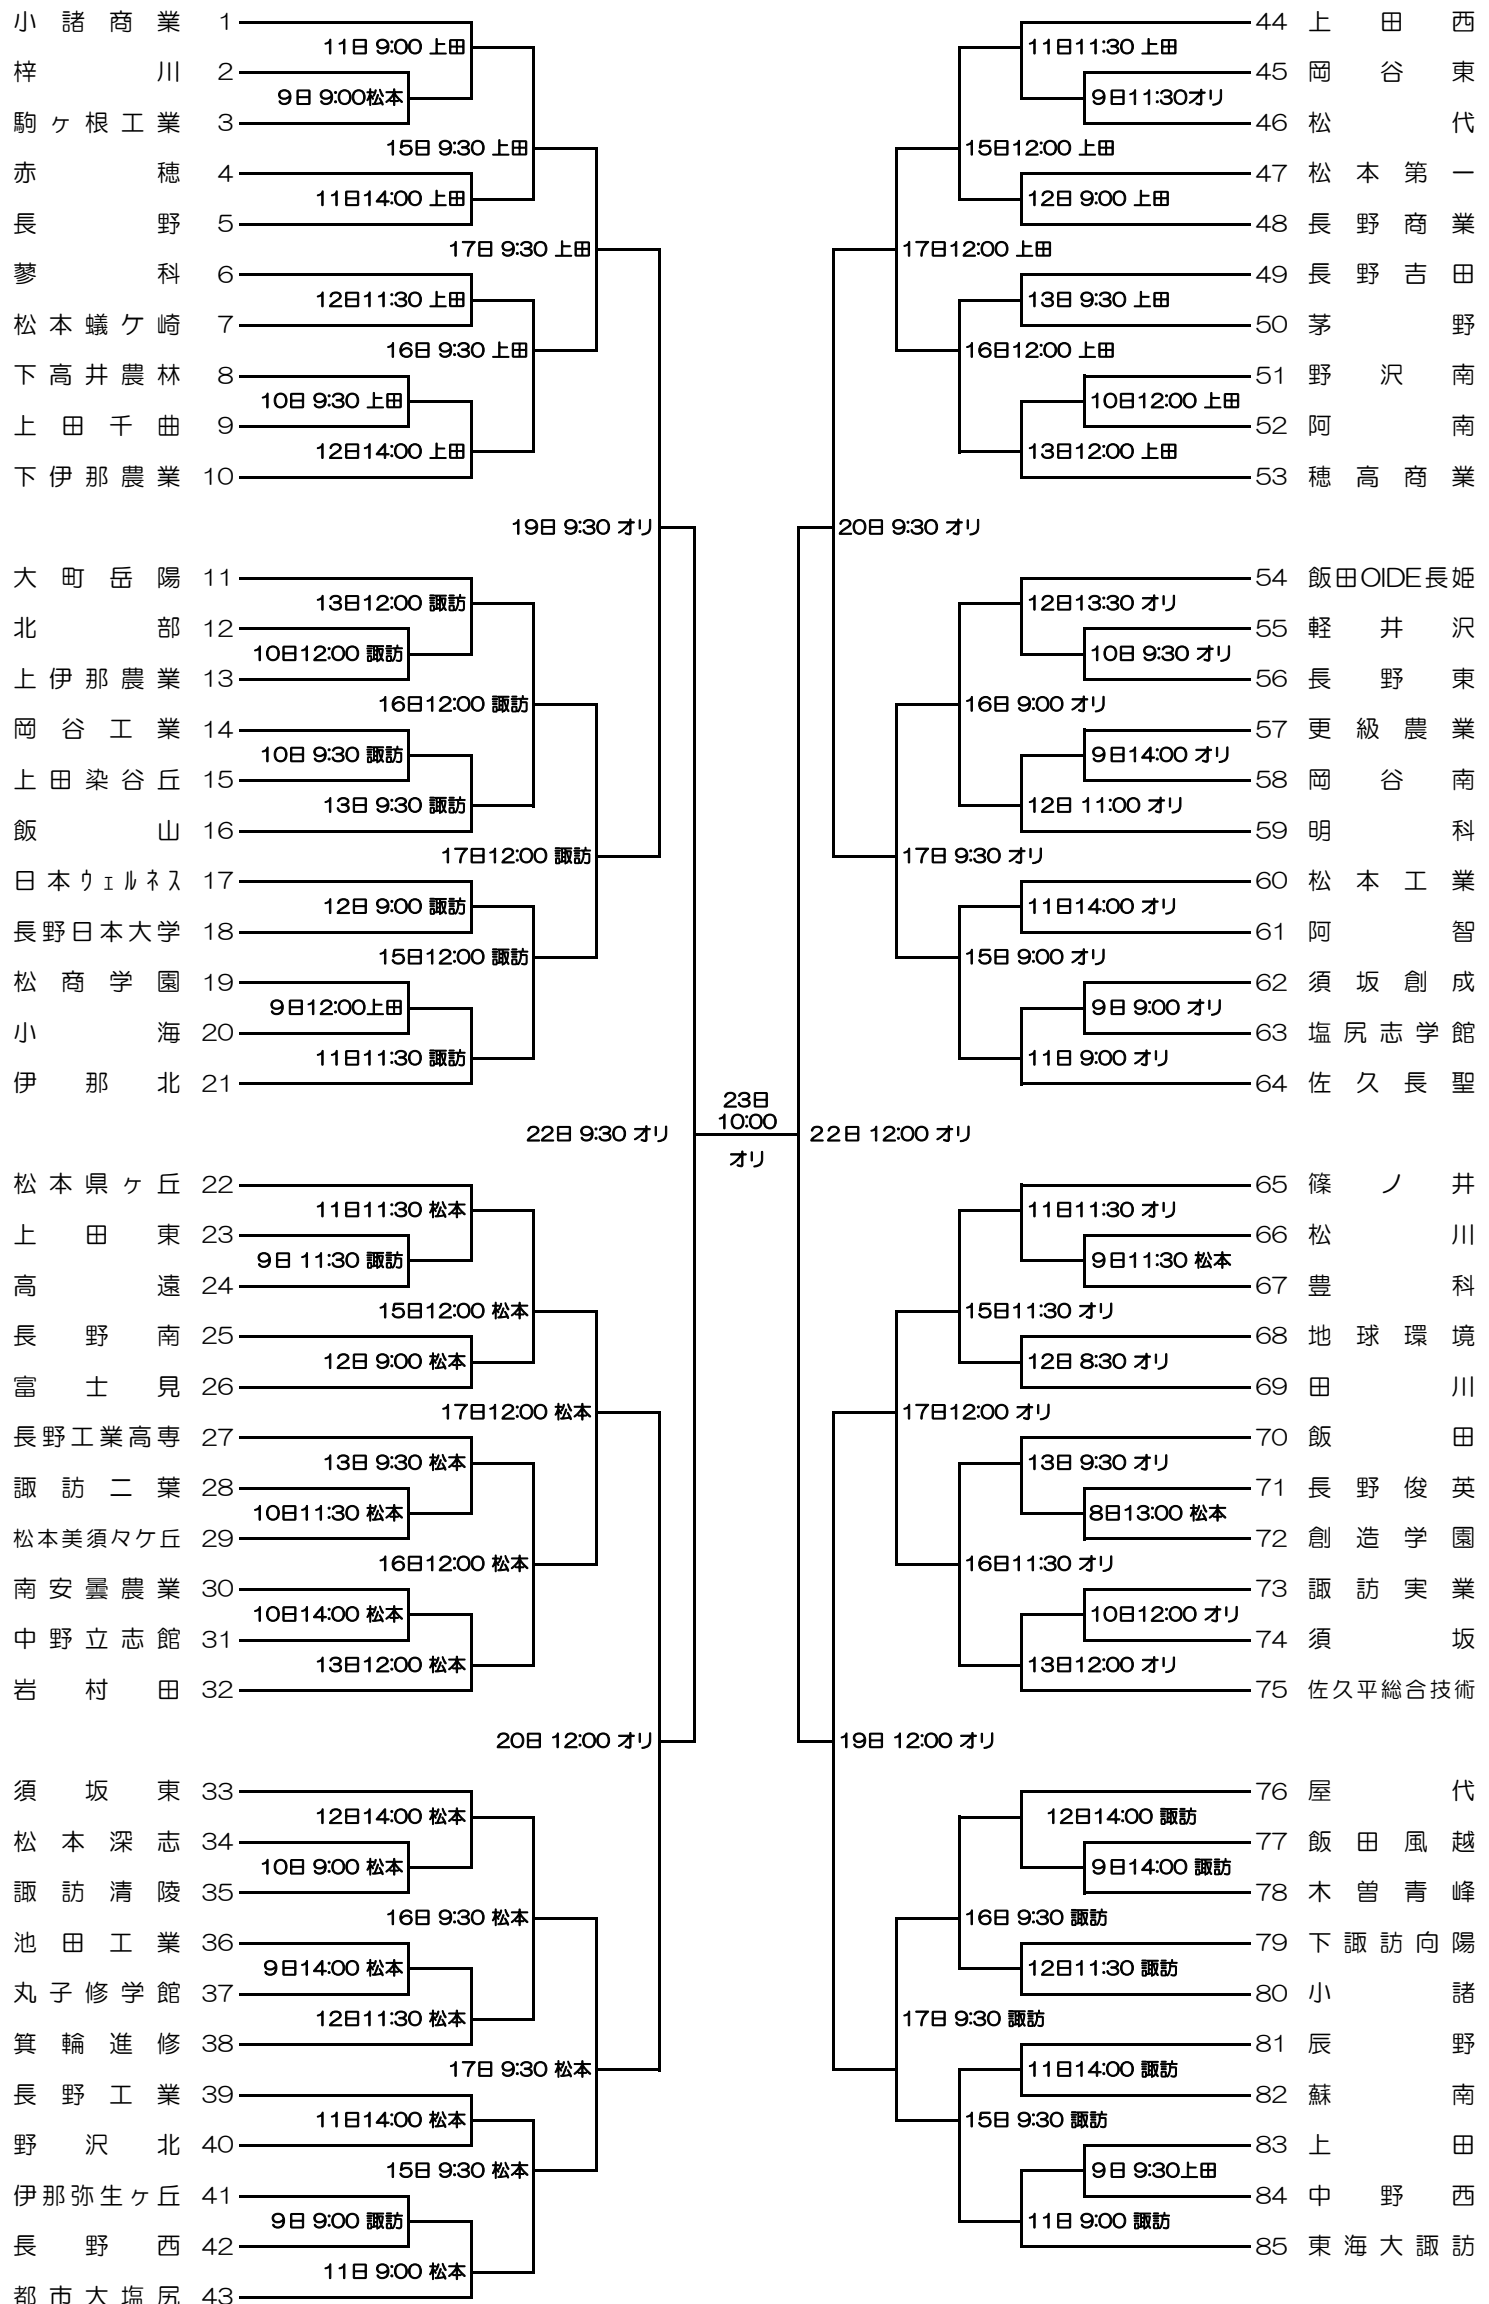

第99回 全国高等学校野球選手権長野大会 組み合わせ

番号の若いチームが1塁側

オリ:長野市光ヶ丘スタジアム 松本:松本市野球場 上田:県営上田野球場 諏訪:しんきん諏訪湖スタジアム