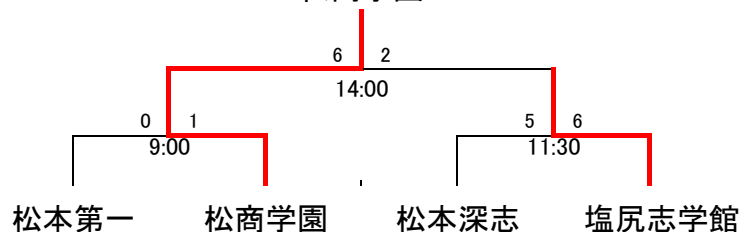

中信支部 第11回ルーキーリーグ グループ表

決勝トーナメント

11/5(土) 松本市野球場
松商学園

Aブロック	1 創造学園	2 豊科	3 松本工業	4 穂高商業	5 松本第一	勝	敗	分	勝ち点	順位
1◎ 創造学園		○14-5	○3-0	○14-2	×1-12	3	1		6	2
2 豊科	×5-14		×6-13	×2-10	×3-13		4		0	5
3 松本工業	×0-3	○13-6		×0-4	×2-9	1	3		2	4
4 穂高商業	×2-14	○10-2	○4-0		×0-7	2	2		4	3
5 松本第一	○12-1	○13-3	○9-2	○7-0		4			8	1

穂:穂高商業G, 工:松本工業G 市:松本市野球場 松川:松川球場

Bブロック	6 南安曇農業	7 田川	8 美須々	9 蟻ヶ崎	10 松商学園	勝	敗	分	勝ち点	順位
6◎ 南安曇農業		△6-6	△0-0	○15-6	×2-14	1	1	2	4	3
7 田川	△6-6		○4-1	○6-0	×6-7	2	1	1	5	2
8 美須々	△0-0	×1-4		○5-4	×6-7	1	2	1	3	4
9 蟻ヶ崎	×6-15	×0-6	×4-5		×1-2		4		0	5
10 松商学園	○14-2	○7-6	○7-6	○2-1		4			8	1