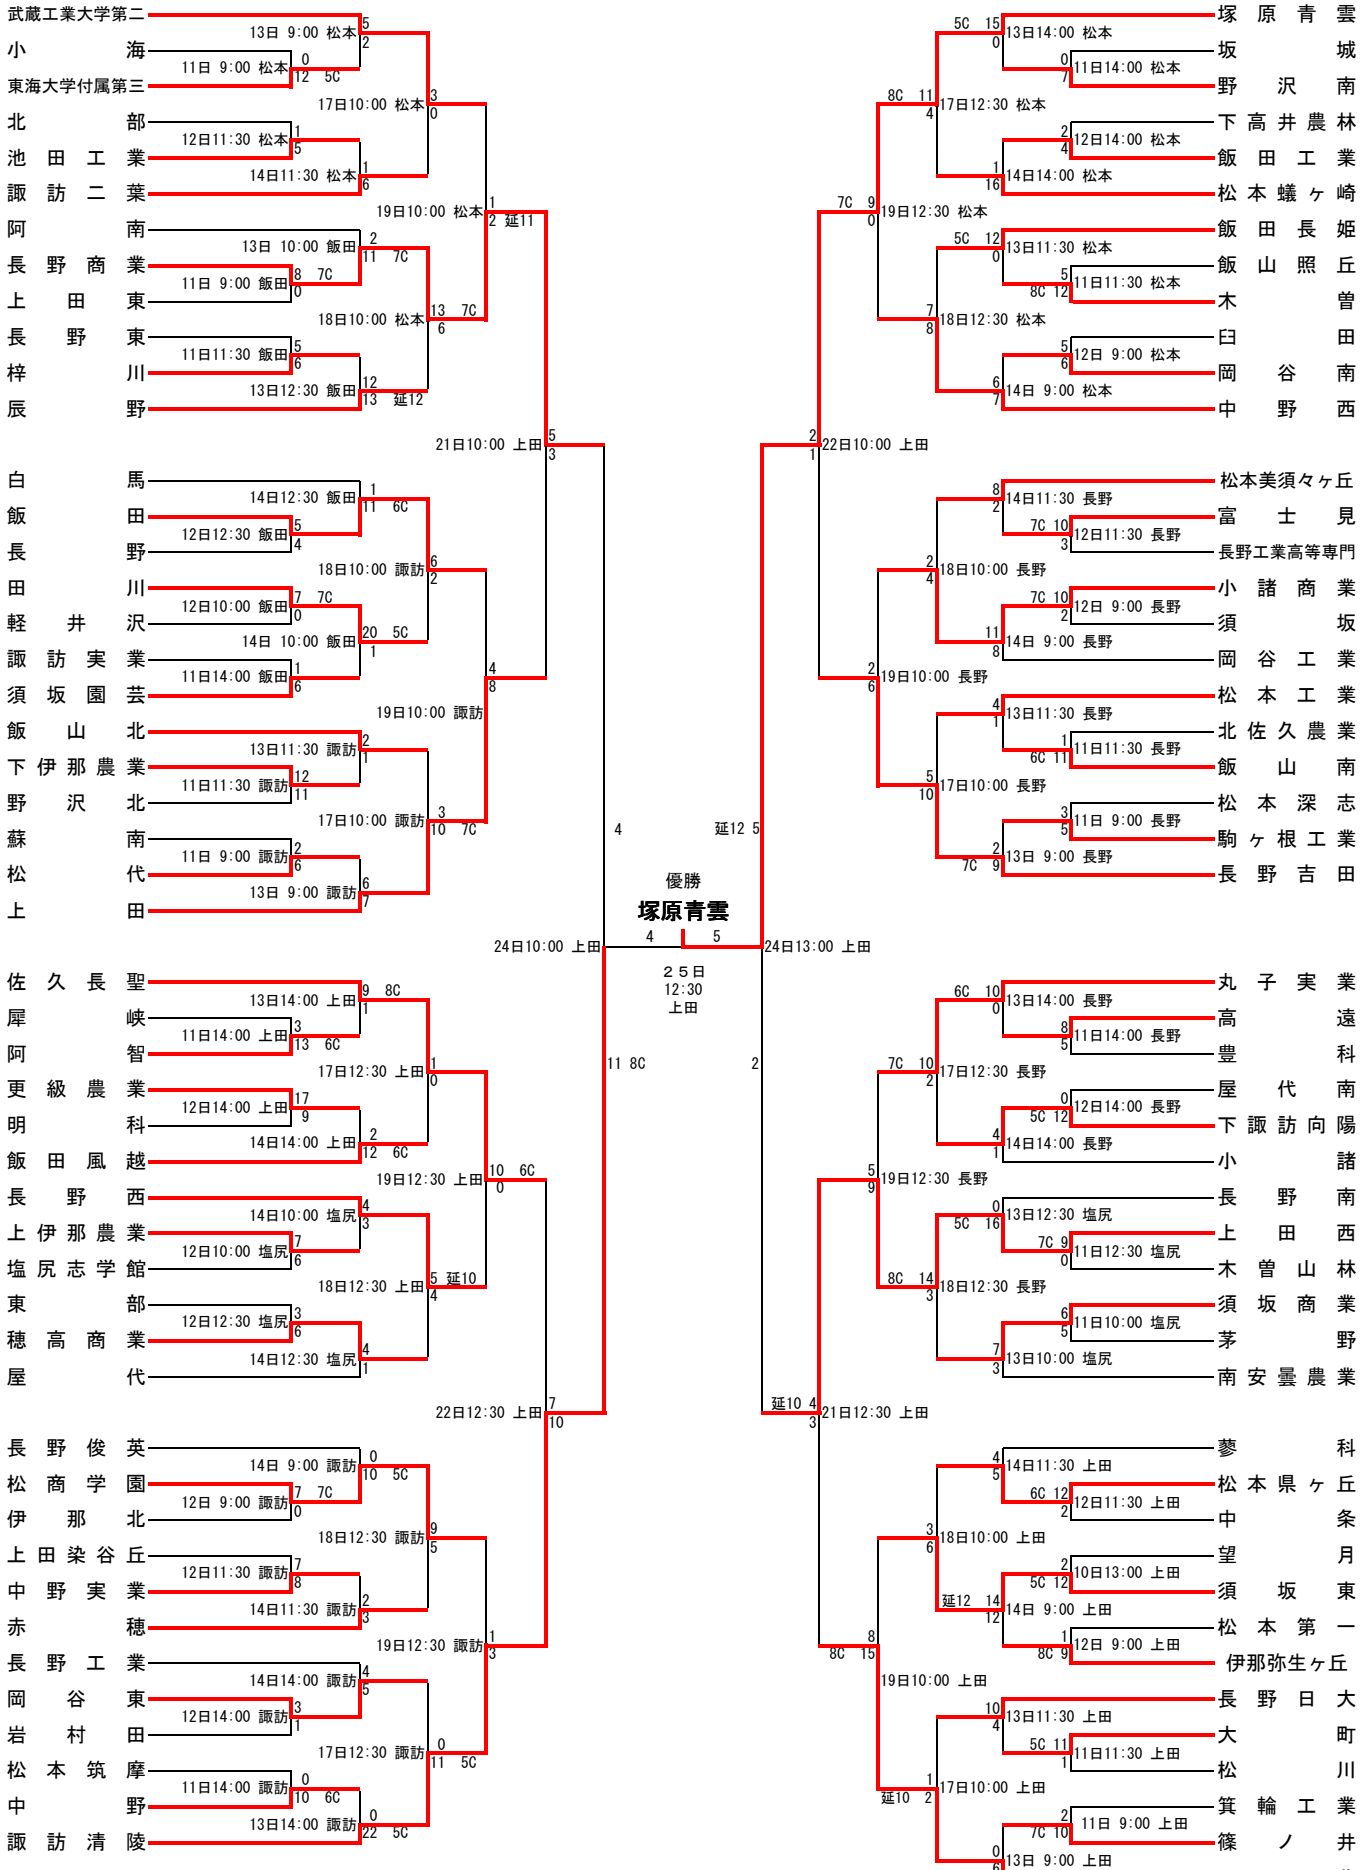

第86回 全国高等学校野球選手権長野大会 組み合わせ・試合結果

上側チームが一塁側 決勝戦は左側チームが一塁側

上田: 県営上田野球場 長野: 県営長野野球場 諏訪: 諏訪湖サンプラザ 松本: 松本市野球場 飯田: 県営飯田野球場 塩尻: 塩尻市営球場